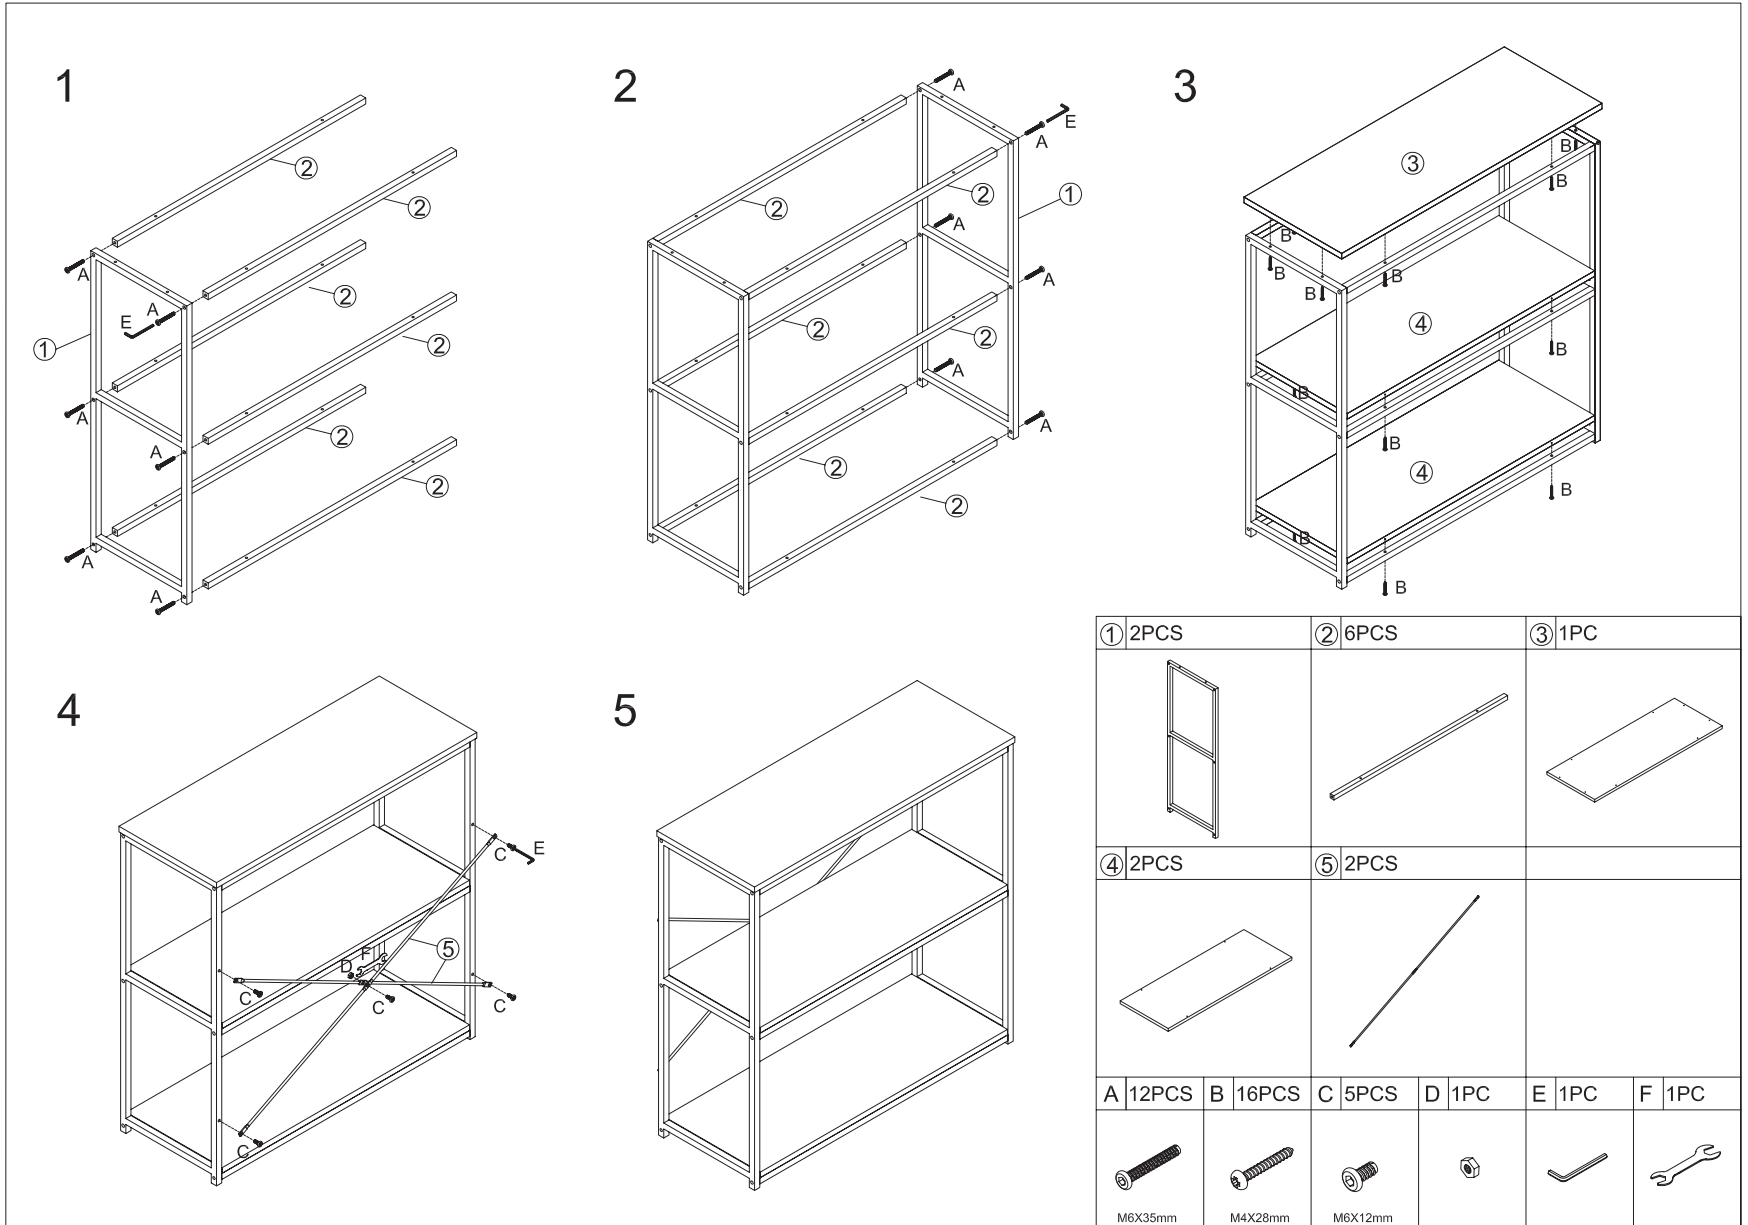

Regal „Klassik“

Artikelnummer 22.758.7

Étagère "classique"

Référence: 22.758.7