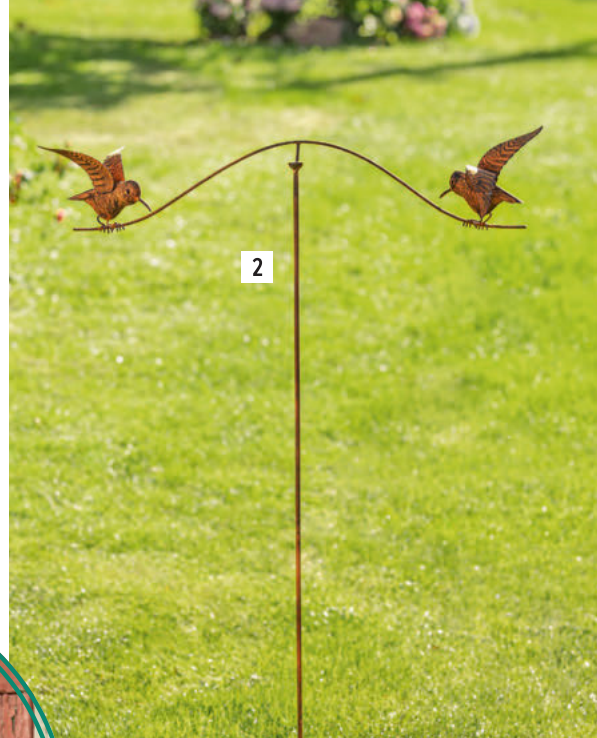

**11 Pflanze "Rost", 2er Set,**  
Metall, zum Bepflanzen mit Folie  
ausschlagen, 40 x 19 x 16 cm,  
50 x 24 x 20 cm  
**22.951.9 46,99 €**

**12 Gartenstecker "Rost-  
blumen", Metall, Edelstahl,**  
Höhe 100 cm  
**77.709.9 19,99 €**

**13 Dekofigur "Hindu-Buddha",**  
Magnesiumoxid, Höhe 68 cm  
**77.524.2 29,99 €**

13

1

**1 Kranz "Reisig", groß,**  
naturbelassen, ca. Ø 45 cm,  
Innen-Ø 26 cm  
**10.595.7** **12,99 €**

**2 Gartenstecker "Vogelwippe",** Metall, Rostfinish,  
Aufsatz Breite 86 cm, GH 125 cm,  
einfache Selbstmontage  
**77.110.9** **12,99 €**

**3 Windlichtsäule "Trend",**  
**2er Set**, Metall, Rostfinish,  
je 4 klare Glaseinsätze,  
15 x 15 x 55 cm, 18 x 18 x 74 cm,  
Kerzenteller Ø 9 cm, 12 cm  
**22.998.4** **74,99 €**

2

3

4

**4 Herzhänger "Willkommen",**  
Metall, Edelrost, Sisal, Ø 20 cm  
**77.051.9** **3,99 €**