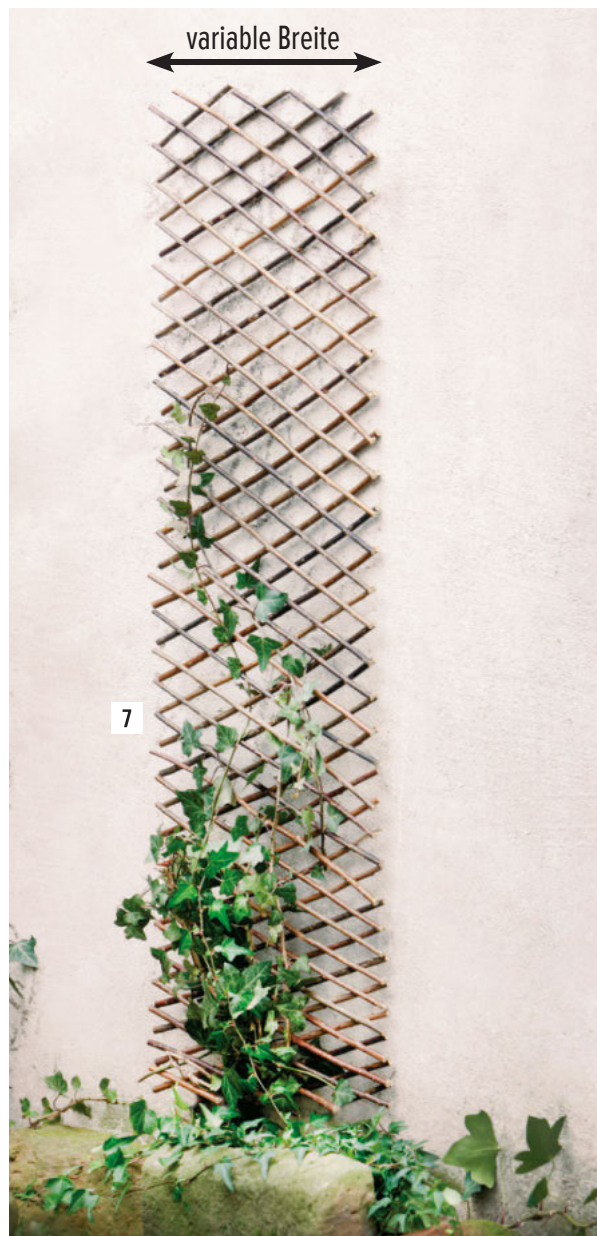

1

1 Kranz "Reisig", groß,
naturbelassen, ca. Ø 45 cm,
Innen-Ø 26 cm
10.595.7 **12,99 €**

2 Gartenstecker "Vogelwippe", Metall, Rostfinish,
Aufsatz Breite 86 cm, GH 125 cm,
einfache Selbstmontage
77.110.9 **12,99 €**

3 Windlichtsäule "Trend",
2er Set, Metall, Rostfinish,
je 4 klare Glaseinsätze,
15 x 15 x 55 cm, 18 x 18 x 74 cm,
Kerzenteller Ø 9 cm, 12 cm
22.998.4 **74,99 €**

2

3

4

4 Herzhänger "Willkommen",
Metall, Edelrost, Sisal, Ø 20 cm
77.051.9 **3,99 €**

5 LED-Leuchtdraht "Special-effect", 40 Lichter, silber, warm-weiße LEDs, batteriebetrieben, Fernbedienung, Timerfunktion, ca. Gesamtlänge 250 cm, für den Außenbereich geeignet
22.139.2 **6,99 €**

Weitere Rostdeko
für Ihren Garten
finden Sie in unserem
Online-Shop

5 batteriebetriebener LED-Leuchtdraht

6

7