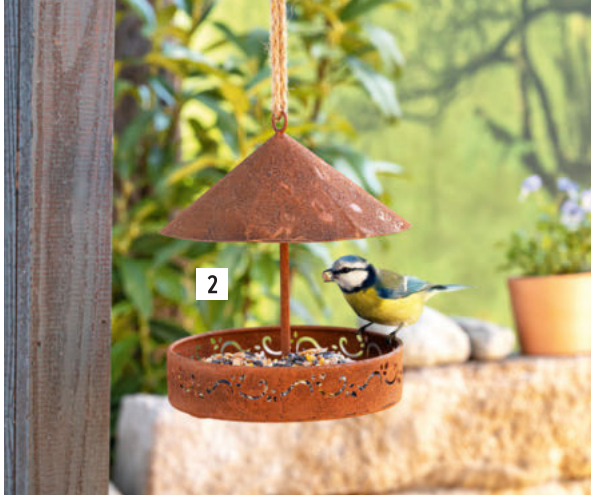

## Gartenstecker mit Edelrost

**140**  
**JAHRE**  
SEIT 1885

**JUBILÄUMS-**  
**ARTIKEL**

13

14

Deko-Tipp

1

**1 Hänger "Kugel",**  
Metall, Edelrost, Ø 25 cm, GH 32 cm  
**77.091.4 12,99 €**

**2 Hänger "Futterstation",**  
Metall, Ø 20 x 23 cm  
**77.703.3 9,99 €**

**3 Windlicht "Türmchen",**  
**2er Set**, Holz, Metall, Ø 9 x 43 cm,  
Ø 11 x 50 cm, Glaseinsatz Ø 5 x 6 cm  
**77.080.3 29,99 €**

**4 Hänger "Vogelkäfig",** Metall,  
Edelrost, 18 x 28 cm  
**77.063.0 2,99 €**

**5 Gartenstecker "Blume im Topf",** **2er Set**, Metall, Edelrost,  
Höhe 35 cm, 40 cm  
**77.055.3 4,99 €**

2

3

4

5

**6 Gartenstecker "Fisch",** Metall,  
Höhe 113 cm, einfache Selbstmontage  
**77.060.5 5,99 €**