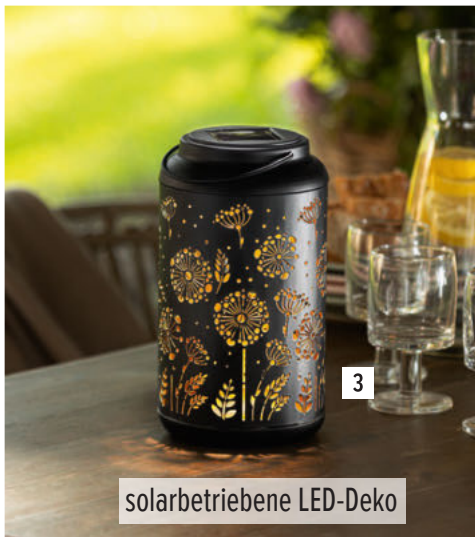

solarbetriebene LED-Deko

3

solarbetriebene LED-Deko

1 Solar-Deko "Heißluftballon",

Kunststoff, Metall, warmweiße LED, flackernd, Solarpanel, An-/Aus-Schalter, Höhe 46 cm, für den Außenbereich geeignet

77.111.4

9,99 €