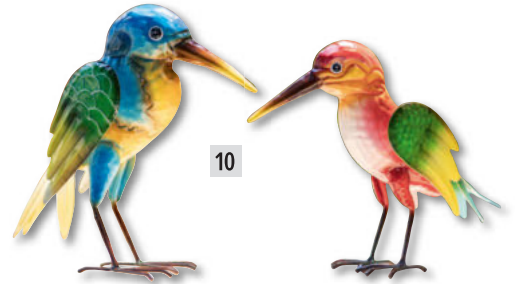

6

solarbetriebene LED-Deko

7 LED-Lichterkette "Bunte Gartenparty", Kunststoff, 100 warmweiße LEDs, Trafo, Timerfunktion, Netzstecker, An-/Aus-Schalter, Lampe Ø 7 x 17 cm, Länge 120 cm, Gesamtlänge 630 cm, Zuleitung 510 cm, für den Außenbereich geeignet
77.112.4 22,99 €

8 Platzmatte "Italy", 2er Set, PVC, Ø 38 cm
60.508.4 6,99 €

9 Schale "Gefärbt", blau, Holzspan, eingefärbt, 36 x 14 x 9 cm
10.013.2 3,99 €

10 Figur "Bunter Vogel", 2er Set, Metall, Höhe 18 cm, 23 cm
77.112.6 19,99 €

11 Tablett "Venezia", Metall, anthrazit, Ø 40 x 3 cm
77.708.2 8,99 €

12 Beistelltisch "Blue", 2er Set, Metall, Ø 31 x 40 cm, Ø 41 x 46 cm
77.707.4 65,99 €

8 2er Set ~~10,99 €~~
6,99 €

9

LED-Lichterkette für draußen

7

13 Dekovase "Bunte Vielfalt", 5er Set, Glas, Höhe 10 cm - 13 cm, nicht spülmaschinengeeignet
77.114.4 6,99 €

10

12

~~13,99 €~~
8,99 €

11

13