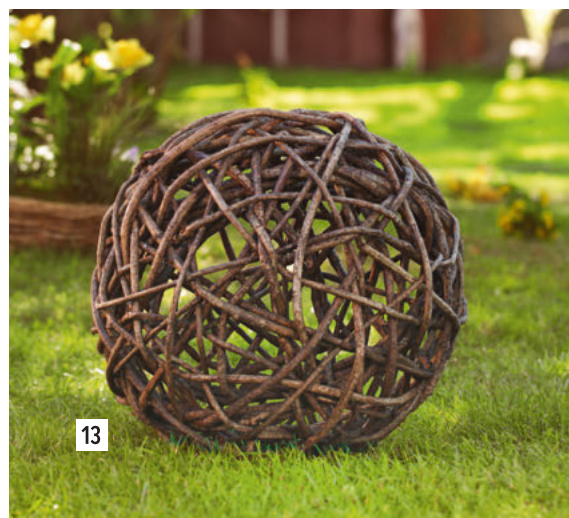

8

9

10

11

Beetbegrenzung "Weidenzaun",
Naturweide, Holzstecker, GH 40 cm

5 50 x 20 cm
10.950.1 **9,99 €**

6 100 x 20 cm
10.950.2 **11,99 €**

7 Herzstecker "Rustikal",
Ulmenzweige, Metall, ca. 39 x 5 x 90 cm
10.588.3 **16,99 €**

8 Pflanzkorb "Naturzweig", 3er Set,
Naturweide, Stroh, ca. Ø 25 x 17 cm, GH 110 cm,
Ø 29 x 22 cm, GH 113 cm, Ø 34 x 24 cm, GH 115 cm,
bei Direktbepflanzung mit Folie ausschlagen
10.949.2 **36,99 €**

9 Vogeltränke "Herz", Metall,
21 x 115 cm, einfache Selbstmontage
22.108.1 **9,99 €**

10 Pflanzkorb "Birkenreisig",
Lärche, Haselnuss, ausgeschlagen mit Folie,
ca. Ø 30 x 12 cm
50.602.3 **12,99 €**

11 Dekoleiter "Vogelgezwitscher",
Metall, 38 x 115 cm
77.023.6 **26,99 €**

12 Pflanzkugel "Rost", 2er Set,
Metall, zum Bepflanzen geeignet, 19 x 17 x 21 cm,
23 x 21 x 25 cm
22.916.6 **24,99 €**

13 Kugel "Rebenholz", ca. Ø 40 cm
33.115.3 **23,99 €**

12

13