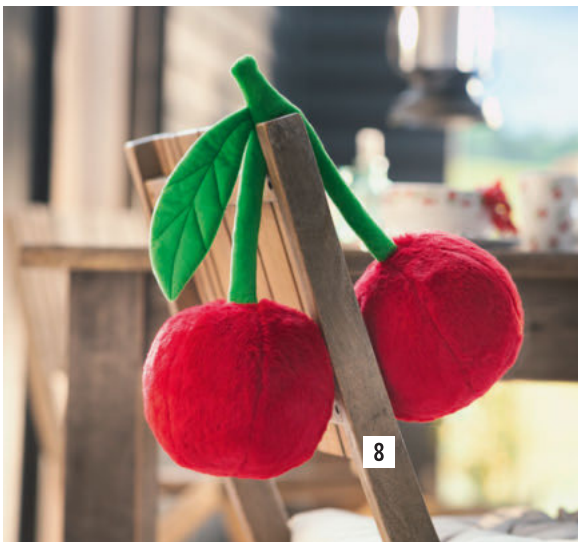

8

9

passendes Innenkissen Art. Nr. 69.200.2

Geschirrserie "Kirschgenuss",
Steingut, spülmaschinengeeignet

5 Schüssel, 2er Set, Ø 14 x 6 cm
54.003.1 **9,99 €**

6 Kaffeebecher, 2er Set, Ø 8 x 10 cm,
Füllmenge 350 ml
54.003.2 **7,99 €**

7 Kuchenteller, 2er Set, Ø 19 cm
54.003.0 **9,99 €**

8 Plüschdeko "Cherry", Samtoptik,
100% Polyester, ca. 35 x 16 x 30 cm
60.509.9 **10,99 €**

9 Kissenhülle "Cherry Vibes",
Rückseite uni rosa, eingearbeiteter Reißver-
schluss, 100% Polyester, 50 x 30 cm
60.510.6 **6,99 €**

10 Dekobank "Rustikal", 3er Set, Holz,
recycelt, möbelschonende Kunststoffnoppen,
20 x 13 x 15 cm, 25 x 15 x 17 cm, 30 x 17 x 20 cm
77.803.9 **22,99 €**

11 Pflanzbox "Farmhouse", Holz,
recycelt, grau gekalkt, Metallgriffe, Rostoptik,
ausgeschlagen mit Folie, 40 x 18 x 15 cm
52.001.0 **13,99 €**

12 Tischläufer "Kirschgenuss",
45% Baumwolle, 45% Polyester, 10% Viskose,
Made in Europe, 40 x 140 cm
69.111.2 **9,99 €**

10

farbenfroher Blickfang für Ihren
Sommertisch | Made in Europe

140
JAHRE
SEIT 1885

JUBILÄUMS-
ARTIKEL

11

12

8