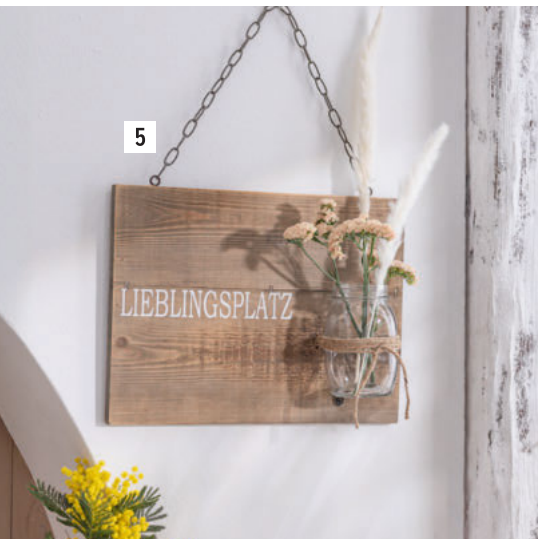

**10 Tafeldecke "Pastellgrün",**  
 50% Baumwolle, 50% Polyester,  
 Made in Europe, 150 x 250 cm  
**69.111.0** **32,99 €**

2 2er Set

3

4

6

5

**1 Kunstblume**, Real-Touch-Effekt,  
 Kunststoff, ca. Ø 20 cm, Höhe 70 cm,  
 Stückpreis