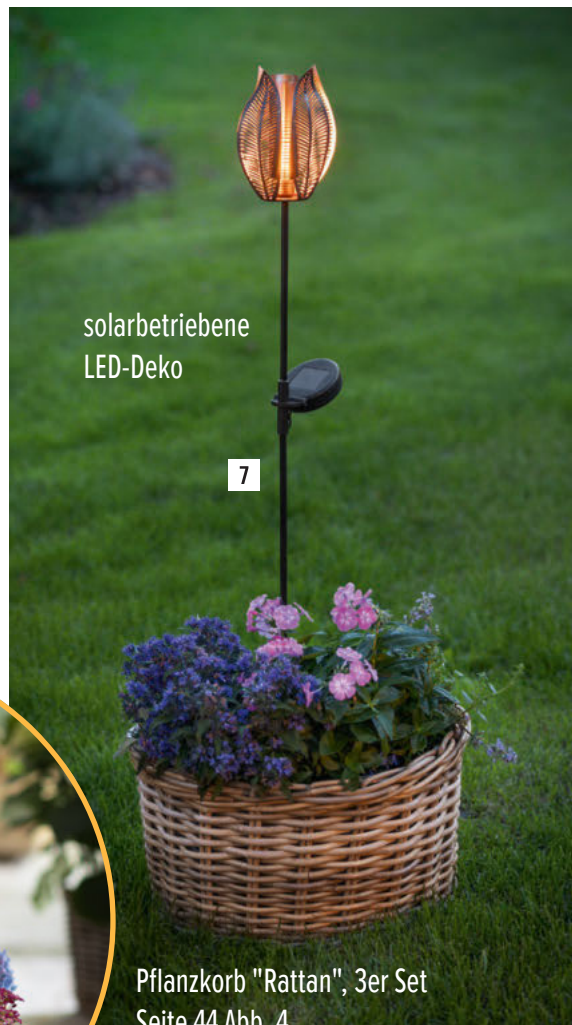

solarbetriebene LED-Deko

7

Pflanzkorb "Rattan", 3er Set Seite 44 Abb. 4