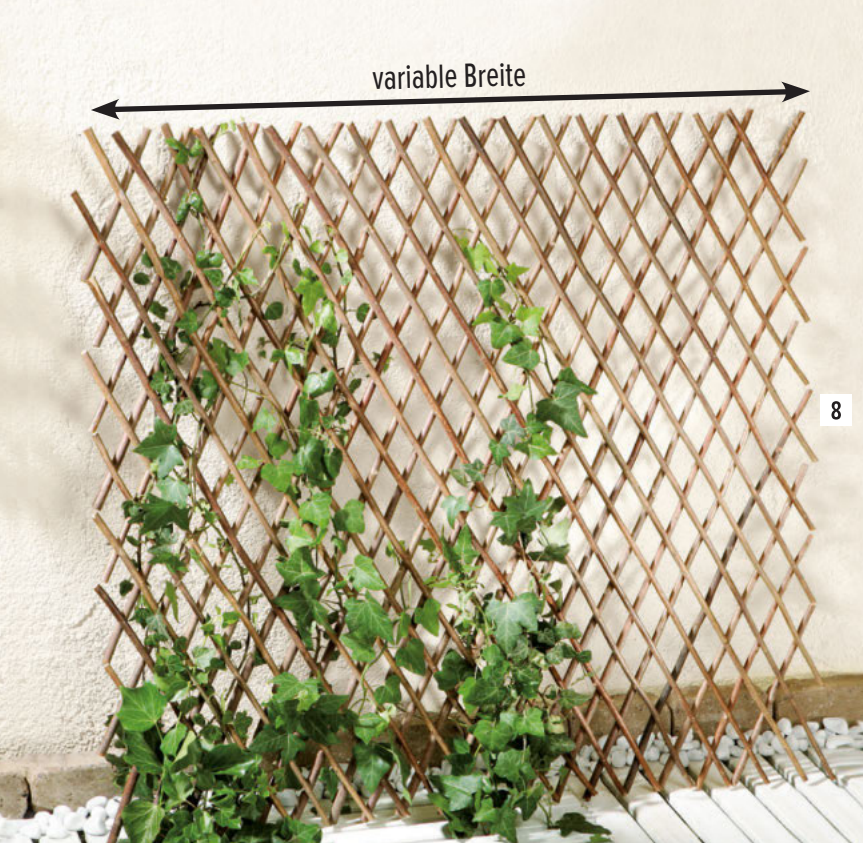

Weitere Rostdeko  
für Ihren Garten  
finden Sie in unserem  
Online-Shop

**5** batteriebetriebener LED-Leuchtdraht

6

7

8

11

**6 Windlicht "Sternenhimmel",**  
Metall, Edelrost, Ø 40 cm  
**77.064.9 42,99 €**

**7 Rankhilfe, variabel, Naturweide,**  
Größe variabel, vertikal und horizontal,  
ca. Breite 18 cm bis max. 30 cm,  
Höhe 36 cm bis max. 200 cm,  
hier abgebildete Breite 22 cm,  
Höhe 100 cm, platzsparend  
zusammenfaltbar  
**10.149.0 4,99 €**

**8 Rankgitter, variabel, Naturweide,**  
ca. Breite 30 cm bis max. 200 cm,  
Höhe 30 cm bis max. 95 cm,  
hier abgebildete Breite 90 cm,  
Höhe 80 cm, platzsparend  
zusammenfaltbar  
**10.149.2 9,99 €**