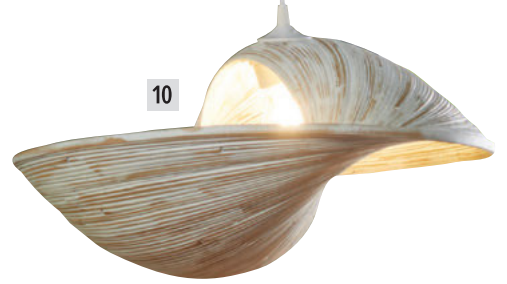

9

9 Glaskugel "Netz", 3er Set,
Sisalnetz, ca. Ø 9 cm, GH 25 cm
22.152.6 15,99 €

10 Pendelleuchte "Swing",
Bambus, Ø 48 x 20 cm, Kabel 65 cm,
geeignet für Leuchtmittel max. 60 Watt/
E27, inkl. Lampen-Aufhängung nur für
den Innenbereich geeignet
58.301.0 49,99 €

10

**11 Dekohäuschen "Hafen-
promenade", Holz, Höhe 26 cm**
77.029.1 17,99 €

12 Wanddeko "Fisch", 2er Set,
Metall, 28 x 28 cm, 36 x 27 cm
77.091.7 11,99 €

13 Teelichthalter "Wurzelholz",
Glaseinsätze, jedes Stück ein Unikat,
Länge 60 cm
77.907.9 42,99 €

14 LED-Deko "Segelschiff",
Holz, Kunststoff, Sisal, Metall, Muscheln,
18 weiße LEDs, batteriebetrieben,
An-/Aus-Schalter, Höhe 48 cm,
nur für den Innenbereich geeignet
77.080.6 16,99 €

11

15 Girlande "Bojen", MDF,
Jutekordel, Länge 150 cm
77.080.8 9,99 €

16 Dekokissen "Fisch", 2er Set,
Leinen, Jute, 100% Polyester,
36 x 8 x 18 cm, 50 x 12 x 26 cm
62.120.7 13,99 €

18,99 €
11,99 €

12

13

batteriebetriebene LED-Deko

14

18,99 €
9,99 €

15

16