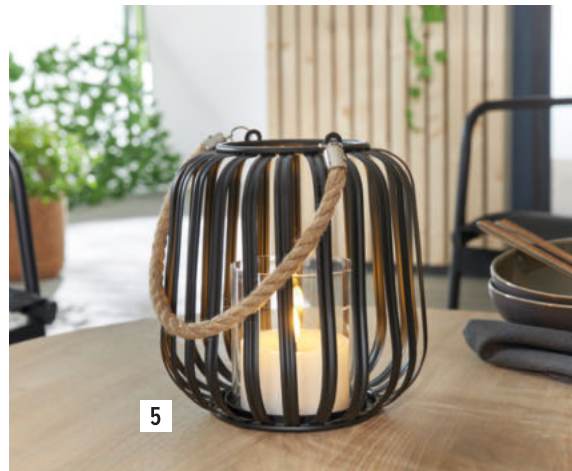

**77.111.6**

**15,99 €**

**4 Windrad "Regenbogen",**

Metall, braun, ca. Ø 30 cm, GH 120 cm

**22.092.1**

**13,99 €**

22,99 €  
15,99 €

2

aufladbare LED-Tischlampe mit Touchfunktion für draußen

3

solarbetriebene LED-Deko

**1 Solar-Deko "Heißluftballon",**

Kunststoff, Metall, warmweiße LED, flackernd, Solarpanel, An-/Aus-Schalter, Höhe 46 cm, für den Außenbereich geeignet

**77.111.4**

**9,99 €**

4

5

solarbetriebene LED-Deko

**5 Windlicht "Black",**

Metall, mattschwarz, Jutekordel, Ø 18 x 17 cm, Glaszylinder Ø 8 x 9 cm, passend für Kerzen max. Ø 7 cm

**77.093.4**