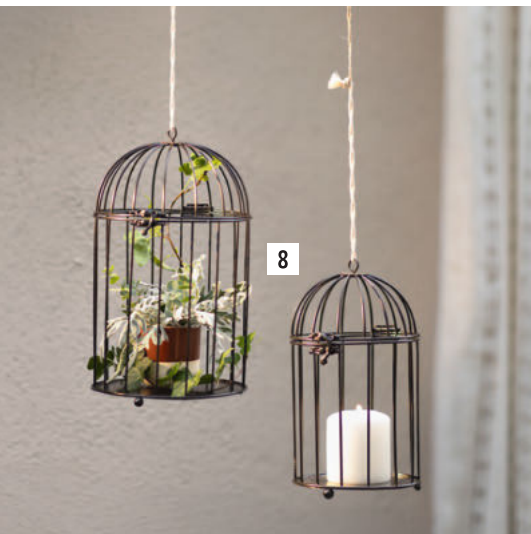

solarbetriebene LED-Deko

8