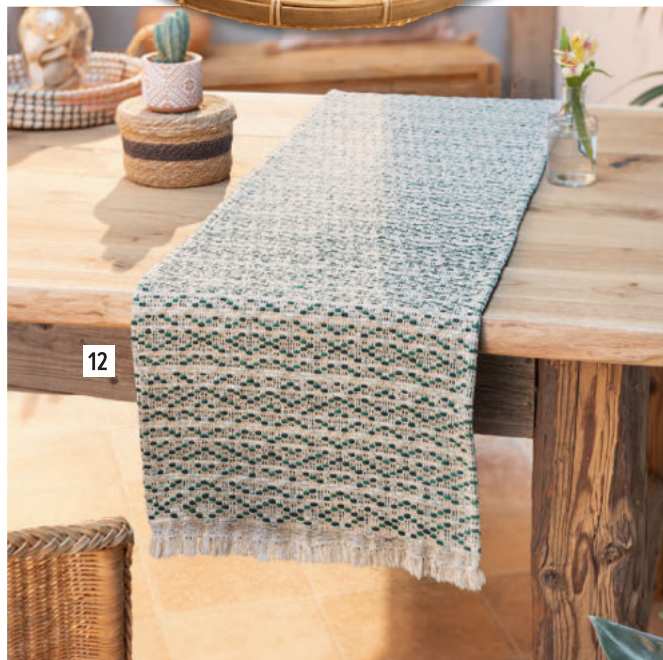

**10 Bambusschale "Groß"**, Ø 35 x 6 cm  
**10.877.2 4,59 €**

3 herausnehmbare Kunststoffeinsätze

7

8

3er Set

9

10

12