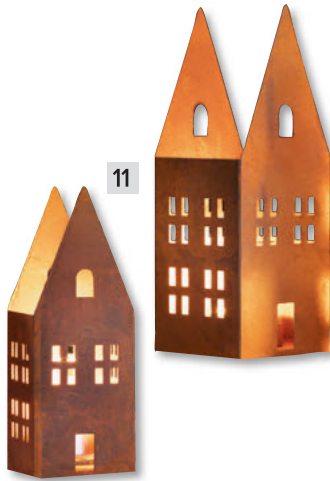

9

9 Kranz "Rustikal",
Rattanzweige, Metallrahmen,
ca. Ø 50 cm, Innen-Ø 29 cm
10.150.9 16,99 €

10 Hänger "Sonne", Metall,
Edelrost, Fächeroptik, Ø 24 cm
77.082.4 7,99 €

11 Windlicht "Rostoptik",
2er Set, Metall, 6 x 6 x 18 cm,
8 x 8 x 22 cm, Glaseinsatz Ø 5 x 7 cm
22.429.6 9,99 €

12 LED-Solarstecker "Crazy Frog", Metall, zwei warmweiße LEDs,
Solarpanel, An-/Aus-Schalter,
Höhe 64 cm, einfache Selbstmontage,
für den Außenbereich geeignet
77.112.8 9,99 €

11

10

Fächeroptik

variable Größe

14,99€
8,99 €

13

13 Dekozaun "Rose",
Weide, Kunststoff, variable Größe,
ca. 50 x 170 cm
50.001.5 8,99 €

14 Holzhocker "Rund", 2er Set,
Ø 25 x 28 cm, Ø 30 x 34 cm
60.501.2 42,99 €

15 Feuerschale "Cortenstahl",
Metall, Rostfinish, Ø 50 x 30 cm, einfache
Selbstmontage, nur für den Außenbereich
geeignet
77.707.5 54,99 €

12

solarbetriebene
LED-Deko

15