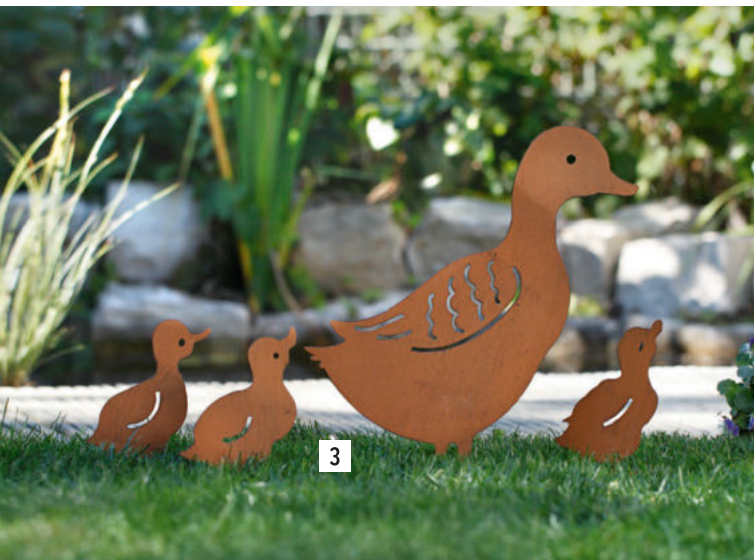

1

1 Gartenstecker "Regenmesser", Metall, Glas mit Skala, ca. 16 x 108 cm, einfache Selbstmontage
22.108.0 **9,99 €**

2 Dekoherz "Naturweide", ca. 55 x 60 x 8 cm
10.940.5 **16,99 €**

3 Gartenstecker "Entenfamilie", 4er Set, Metall, Ente ca. 30 x 35 cm, Entenküken 12 x 14 cm
22.932.6 **18,99 €**

4 Blumentöpfe "Fleurs", 4tlg., Metall, zum Bepflanzen mit Folie ausschlagen, 39 x 17 x 35 cm, Topf Ø 11 x 10 cm
77.701.6 **12,99 €**

2

3

4

5

6

5

6

7