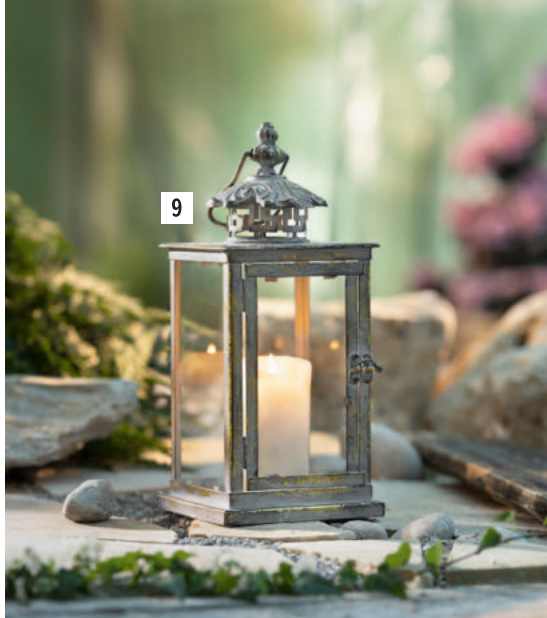

8

6 Efeuranke "Blattgrün",
Kunststoff, ca. Länge 70 cm
77.087.7 6,99 €

7 Pflanze "Antiqua",
Magnesiumoxid, Ø 37 x 51 cm
77.113.7 49,99 €

**8 Gartenstecker "Vogel-
freunde", 2er Set, Metall, Edelstahl,**
Höhe 75 cm, einfache Selbstmontage
77.103.4 8,59 €

9 Laterne "Metallic-Shimmer",
Metall, Glas, 13 x 13 x 31 cm
77.113.9 18,99 €

10 Figur "Mädchen mit Netz",
Metall, Rostfinish, Höhe 51 cm
77.107.9 9,99 €

9

10

11

12

Keine Neuigkeiten
oder Angebote
mehr verpassen.
Jetzt zum Newsletter
anmelden und einmalig
10% Rabatt sichern.

11 Pflanze "Rost", 2er Set,
Metall, zum Bepflanzen mit Folie
ausschlagen, 40 x 19 x 16 cm,
50 x 24 x 20 cm
22.951.9 46,99 €

**12 Gartenstecker "Rost-
blumen", Metall, Edelstahl,**
Höhe 100 cm
77.709.9 19,99 €

13 Dekofigur "Hindu-Buddha",
Magnesiumoxid, Höhe 68 cm
77.524.2 29,99 €

13