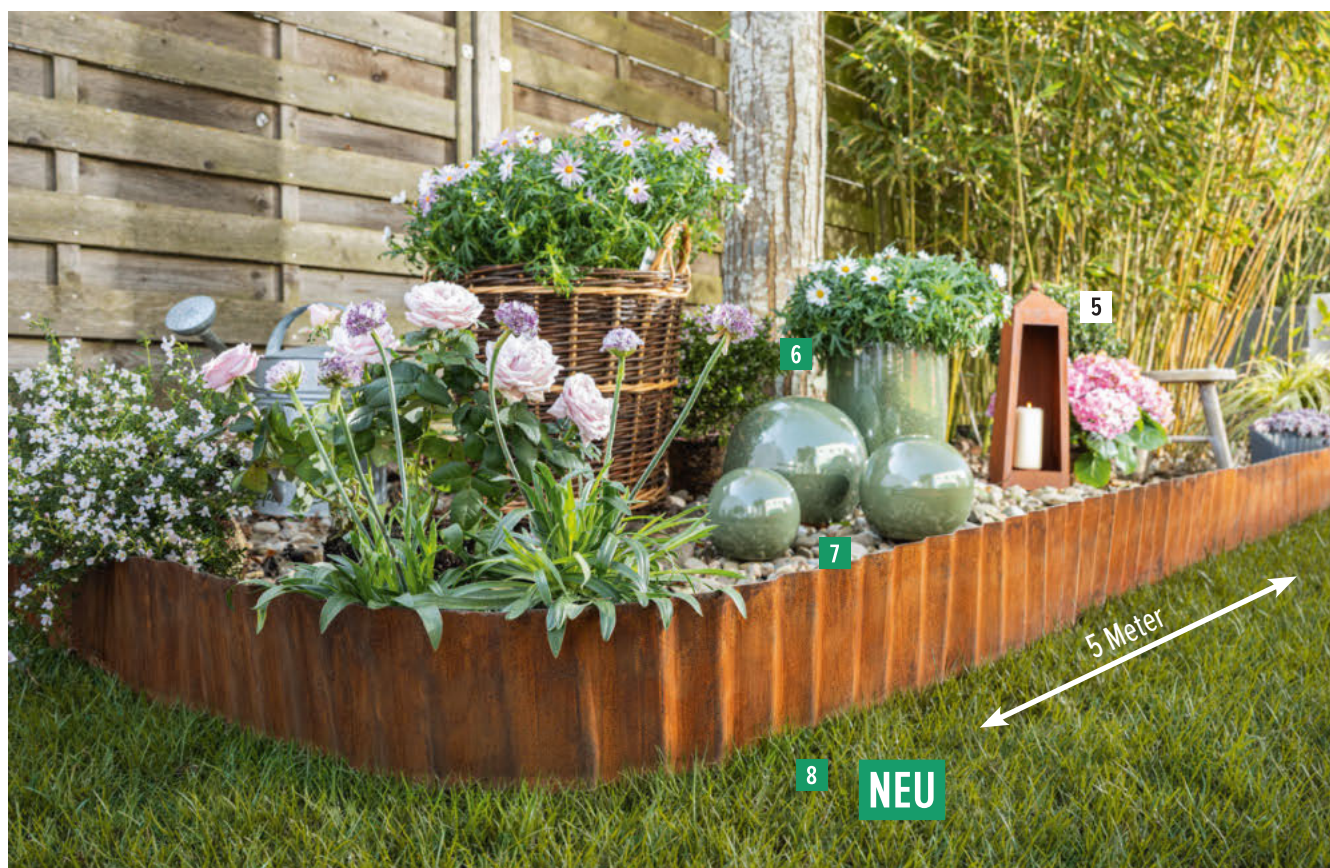

5

6

7

8

NEU

5 Meter