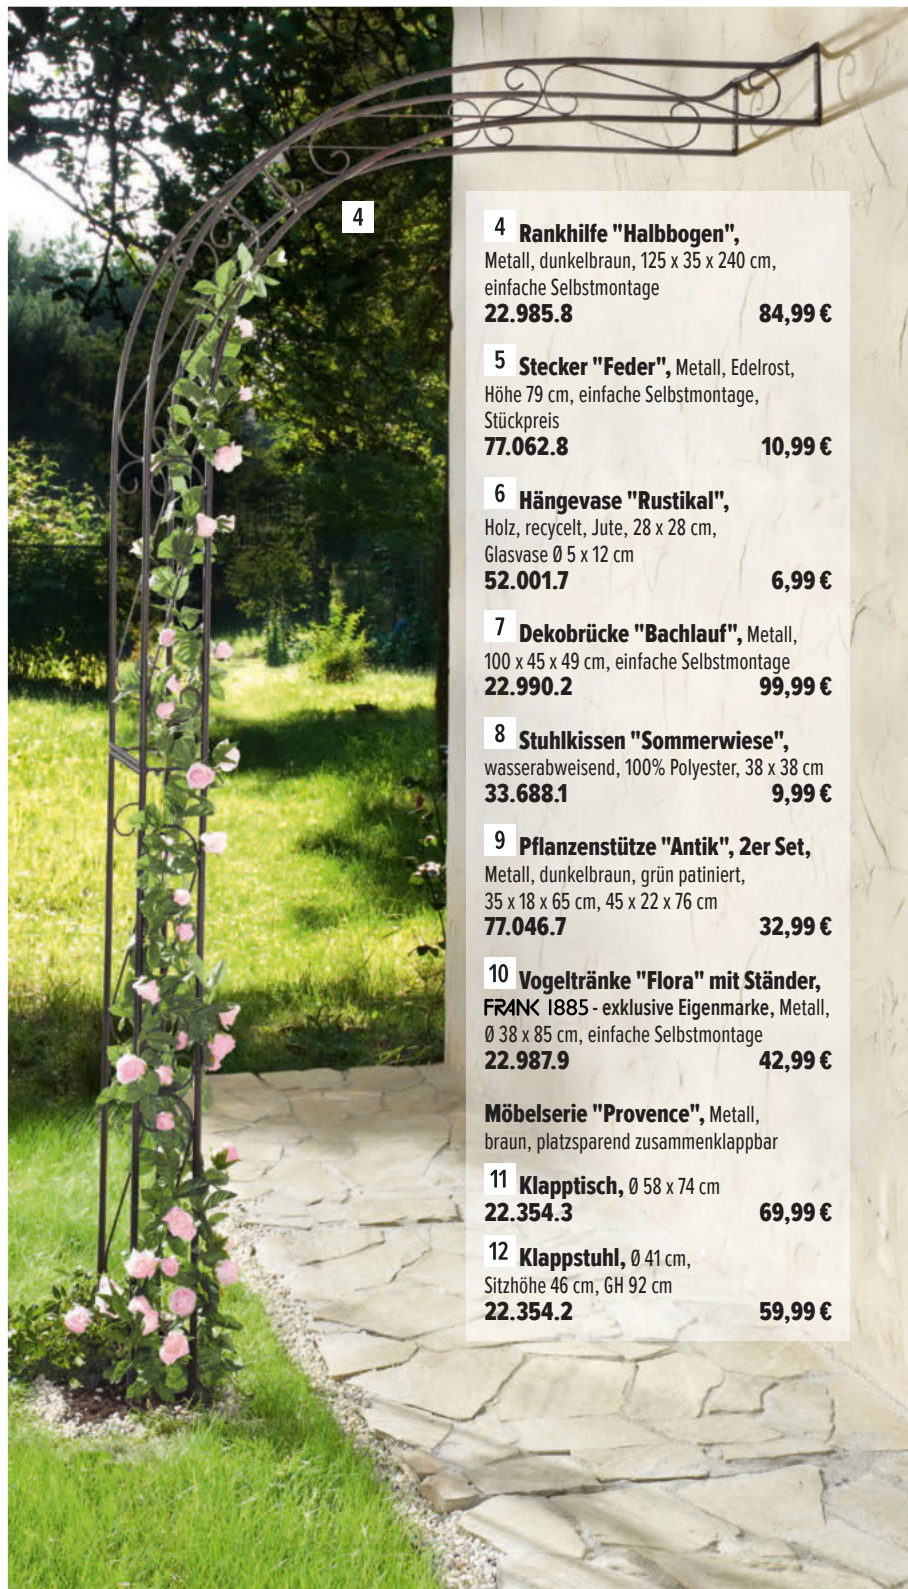

3 Pflanzschale "Rattan", groß,

Koboo-Grey, ausgeschlagen mit Folie,
ca. Ø 43 x 18 cm

10.796.3 15,99 €

4 Rankhilfe "Halbbogen",
Metall, dunkelbraun, 125 x 35 x 240 cm,
einfache Selbstmontage
22.985.8 84,99 €

5 Stecker "Feder", Metall, Edelrost,
Höhe 79 cm, einfache Selbstmontage,
Stückpreis
77.062.8 10,99 €

6 Hängevase "Rustikal",
Holz, recycelt, Jute, 28 x 28 cm,
Glasvase Ø 5 x 12 cm
52.001.7 6,99 €

7 Dekobrücke "Bachlauf", Metall,
100 x 45 x 49 cm, einfache Selbstmontage
22.990.2 99,99 €

8 Stuhlkissen "Sommerwiese",
wasserabweisend, 100% Polyester, 38 x 38 cm
33.688.1 9,99 €

9 Pflanzenstütze "Antik", 2er Set,
Metall, dunkelbraun, grün patiniert,
35 x 18 x 65 cm, 45 x 22 x 76 cm
77.046.7 32,99 €

10 Vogeltränke "Flora" mit Ständer,
FRANK 1885 - exklusive Eigenmarke, Metall,
Ø 38 x 85 cm, einfache Selbstmontage
22.987.9 42,99 €

Möbelserie "Provence", Metall,
braun, platzsparend zusammenklappbar

11 Klappstisch, Ø 58 x 74 cm
22.354.3 69,99 €

12 Klappstuhl, Ø 41 cm,
Sitzhöhe 46 cm, GH 92 cm
22.354.2 59,99 €