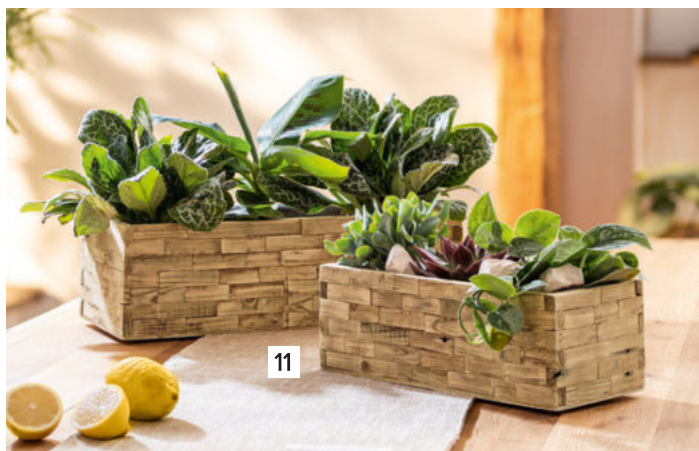

7

8

3er Set

9

10

12

11 Pflanzkasten "Puro", 2er Set,

Holz, recycelt, ausgeschlagen mit Folie,
37 x 14 x 12 cm, 47 x 19 x 14 cm

52.002.5

22,99 €

12 Tischläufer "Maison",

90% Polyester, 10% Baumwolle,
40 x 150 cm

61.601.1

7,99 €

13 Outdoor-Teppich "Naturally",

wasserabweisend, schnell trocknend,
schmutzabweisend, schimmelresistent,
UV-beständig, Latexrückseite,
100% Polypropylen, 120 x 180 cm

68.001.5

39,99 €

11

13

59,99-€
39,99 €