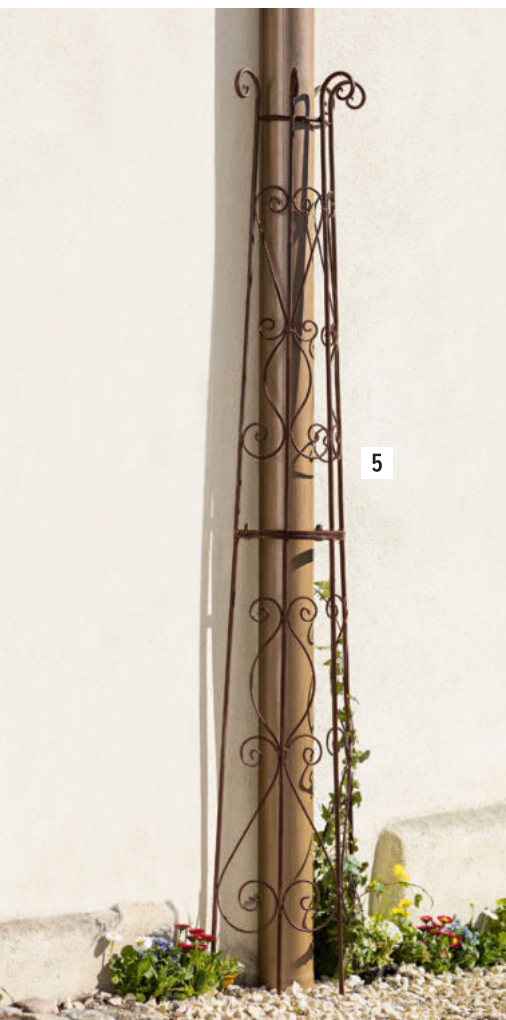

1

1 Gartenstecker "Blüte",
Metall, Ø 13 cm, GH 70 cm, einfache
Selbstmontage
77.705.0 **7,99 €**

2 LED-Vogel "Rost", Metall,
warmweiße LED-Diode, Solarpanel,
Kunststoff, leuchtet bei Dunkelheit,
Höhe 46 cm, für den Außenbereich
geeignet
77.034.3 **18,99 €**

3 Sitzkissen "Sommerwiese",
wasserabweisend, 100% Polyester,
40 x 40 x 8 cm
33.688.2 **12,99 €**

4 Metallrankbogen
"Provencal", dunkelbraun,
116 x 40 x 223 cm, einfache
Selbstmontage
22.923.5 **119,00 €**

2

solarbetriebene LED-Deko

3

5

4

Möbelserie "Provence"
Seite 25 Abb. 11 & 12