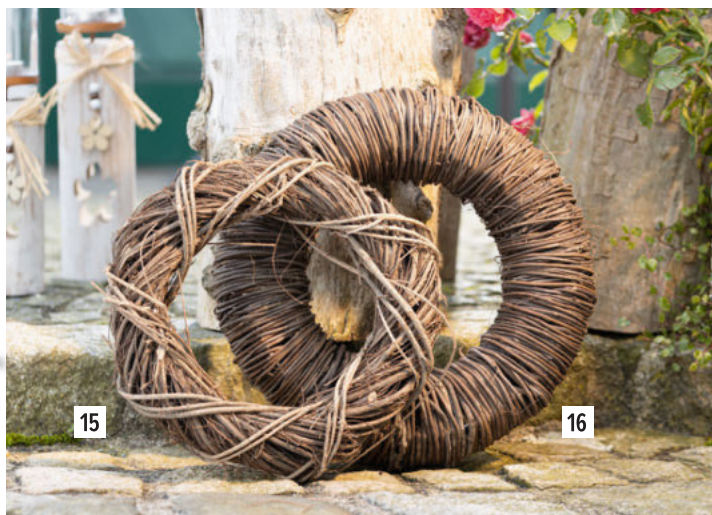

15

16

10 Tischläufer "Ranken",

abwaschbar, wasserabweisend,
100% Polyester, 40 x 140 cm

61.601.9

4,99 €

Pflanzkorb "Rattan", Koboo-Grey,
ausgeschlagen mit Folie

11 klein, ca. Ø 30 x 23 cm

10.790.6

12,99 €

12 groß, ca. Ø 40 x 30 cm

10.790.7

15,99 €

Pflanzer "Rattan", Koboo-Grey,
ausgeschlagen mit Folie

13 klein, 21 x 21 x 19 cm

10.796.4

9,99 €

14 groß, 27 x 27 x 25 cm

10.796.5

14,99 €

15 Kranz "Umschlungen",

Weide, Ulme, Ø 30 x 7 cm, Innen-Ø 17 cm

50.603.8

7,99 €

16 Kranz "Natur", Rattan, Metall,
Ø 36 x 9 cm, Innen-Ø 18 cm

50.701.6

10,99 €

17 Kunstfell "Trend-Grün",

100% Polyester, ca. 65 x 90 cm,
Stückpreis

10.792.1

19,99 €

18 Rattansessel "Koboo Grey",

Grauschattierung, Farbabweichungen
möglich da Naturprodukt, Sitzauflage
100% Polyester, Reißverschluss,
60 x 60 x 87 cm, Sitzhöhe 48 cm, nur für
den Innenbereich geeignet, Stückpreis

10.305.1

129,00 €

19 Rattantisch "Koboo Grey",

Grauschattierung, Farbabweichungen
möglich, da Naturprodukt, Ø 65 x 53 cm,
nur für den Innenbereich geeignet

10.305.2

84,99 €