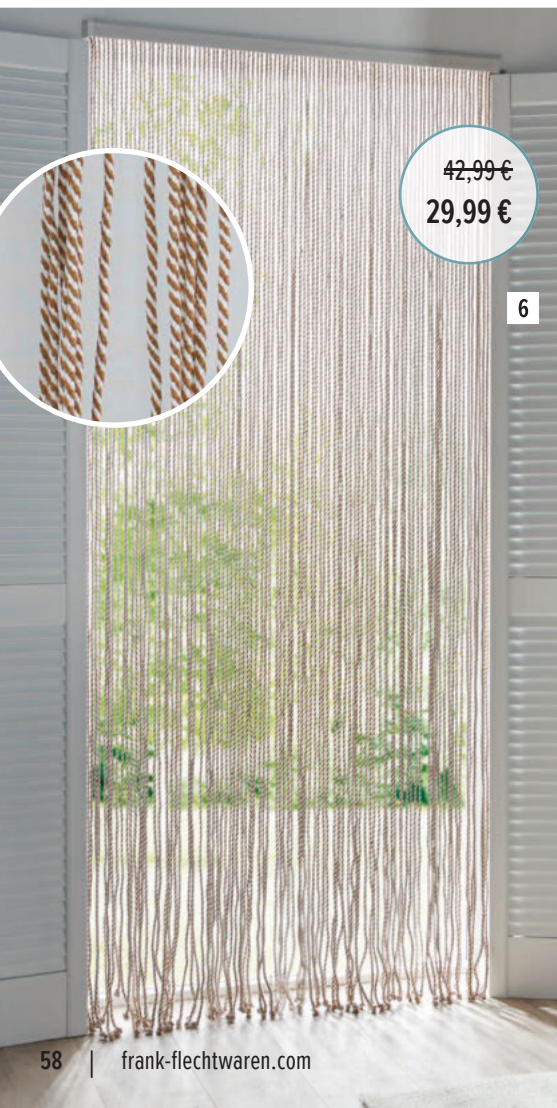

42,99 €
29,99 €

6

Passende Innenkissen

finden Sie im Online-Shop

5 Kissenhülle "Floral", 4er Set, eingearbeiteter Reißverschluss, 50% Baumwolle, 50% Polyester, Made in Europe, 40 x 40 cm, 45 x 45 cm, 50 x 30 cm, 60 x 40 cm
69.109.2 37,99 €

6 Türvorhang "Rope", 85% Baumwolle, 15% Polyester, PVC-Leiste, GH 200 cm, Breite 90 cm
52.230.6 29,99 €

7 LED-Solar-Stehlampe "Outdoor", Metall, mattschwarz, Kunststoff, 41 LEDs, wechselnde Farben, Farbverläufe und Effekte, Fernbedienung, Lampenschirm Ø 34 x 31 cm, Höhe 150 cm, inkl. USB-C-Ladekabel, einfache Selbstmontage, für den Außenbereich geeignet
77.089.6 84,99 €