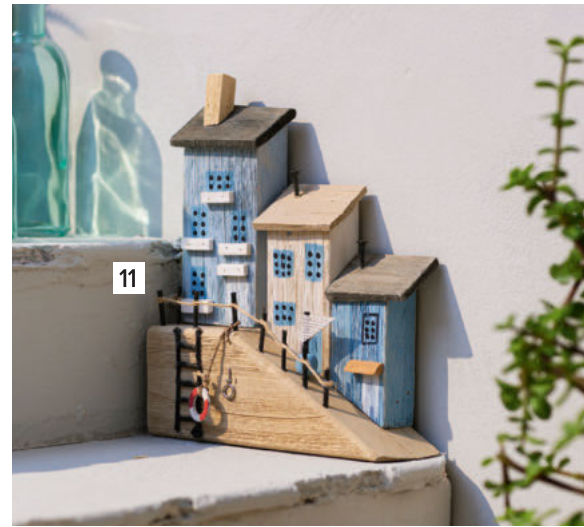

10

**11 Dekohäuschen "Hafen-
promenade", Holz, Höhe 26 cm**
77.029.1 17,99 €

12 Wanddeko "Fisch", 2er Set,
Metall, 28 x 28 cm, 36 x 27 cm
77.091.7 11,99 €

13 Teelichthalter "Wurzelholz",
Glaseinsätze, jedes Stück ein Unikat,
Länge 60 cm
77.907.9 42,99 €

14 LED-Deko "Segelschiff",
Holz, Kunststoff, Sisal, Metall, Muscheln,
18 weiße LEDs, batteriebetrieben,
An-/Aus-Schalter, Höhe 48 cm,
nur für den Innenbereich geeignet
77.080.6 16,99 €

11

15 Girlande "Bojen", MDF,
Jutekordel, Länge 150 cm
77.080.8 9,99 €

16 Dekokissen "Fisch", 2er Set,
Leinen, Jute, 100% Polyester,
36 x 8 x 18 cm, 50 x 12 x 26 cm
62.120.7 13,99 €