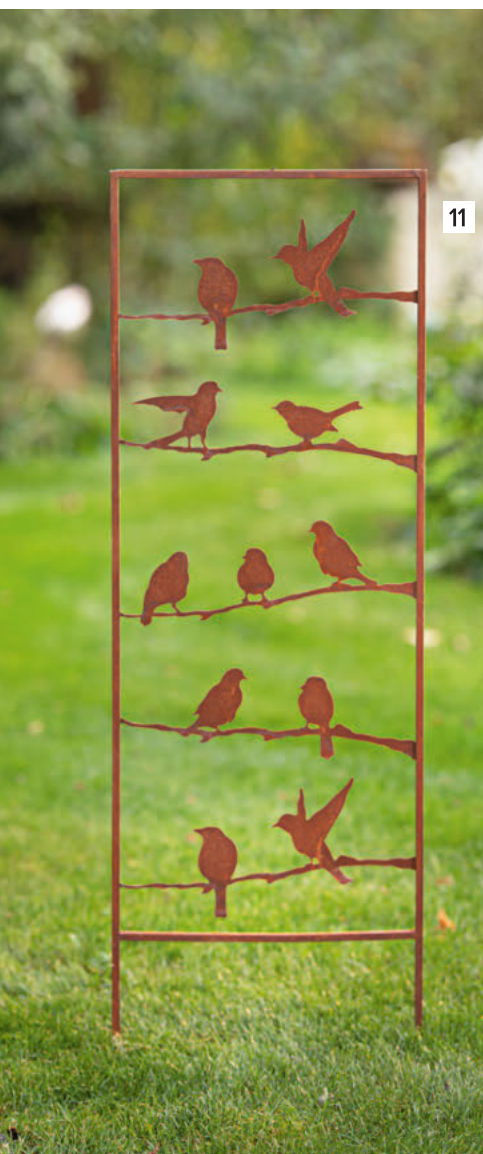

8

9

10

11

**Beetbegrenzung "Weidenzaun",**  
Naturweide, Holzstecker, GH 40 cm

**5** 50 x 20 cm  
**10.950.1** **9,99 €**

**6** 100 x 20 cm  
**10.950.2** **11,99 €**

**7 Herzstecker "Rustikal",**  
Ulmenzweige, Metall, ca. 39 x 5 x 90 cm  
**10.588.3** **16,99 €**

**8 Pflanzkorb "Naturzweig", 3er Set,**  
Naturweide, Stroh, ca. Ø 25 x 17 cm, GH 110 cm,  
Ø 29 x 22 cm, GH 113 cm, Ø 34 x 24 cm, GH 115 cm,  
bei Direktbepflanzung mit Folie ausschlagen  
**10.949.2** **36,99 €**