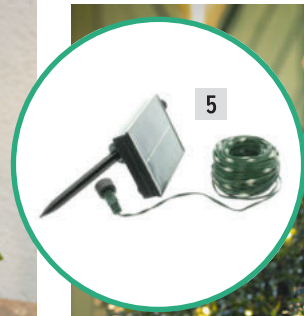

1

NEU

3

solarbetriebene LED-Deko

1 Übertopf "Wellen", 2er Set, Kunststoff,
Ø 28 x 37 cm, Ø 39 x 51 cm
77.115.9 84,99 €

2 Gartenstecker "Blumen", Metall, Holz,
Höhe 100 cm, einfache Selbstmontage
77.108.7 6,59 €

3 LED-Stecker "Solar", Metall, mattschwarz,
Kunststoff, warmweiße LED, Solarpanel, An-/Aus-
Schalter, Ø 14 x 16 cm, GH 77 cm, einfache Selbst-
montage, für den Außenbereich geeignet
77.090.8 16,99 €

4 Pflanzkorb "Rattan", 3er Set,
Spaltrattan, lackiert, ausgeschlagen mit Folie,
Ø 26 x 17 cm, Ø 32 x 19 cm, Ø 40 x 23 cm
58.800.7 29,99 €

5 LED-Lichterkette "Solar", Kunststoff,
200 warmweiße LEDs, Timerfunktion, An-/Aus-
Schalter, Gesamtlänge 20 Meter, Zuleitung 1 Meter,
für den Außenbereich geeignet
77.059.0 19,99 €

2

**140
JAHRE**
SEIT 1885

**JUBILÄUMS-
ARTIKEL**

*mattschwarze Metalldeko
mit Holzkugeln verziert*

6 LED-Hänger "Solar", Metall, mattschwarz,
Kunststoff, warmweiße LED, Solarpanel, An-/Aus-
Schalter, Ø 15 x 20 cm, GH 70 cm, für den
Außenbereich geeignet
77.090.7 15,99 €

4

5

5

solarbetriebene LED-Lichterkette