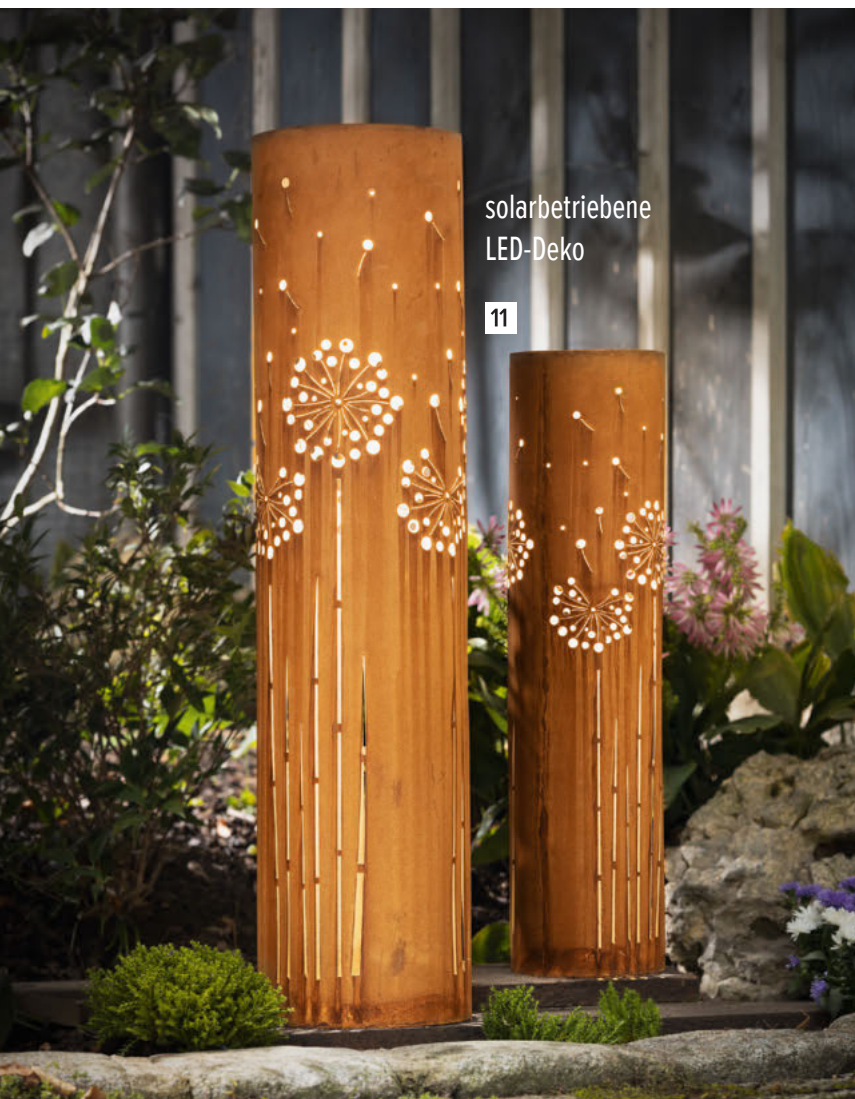

solarbetriebene
LED-Deko

11