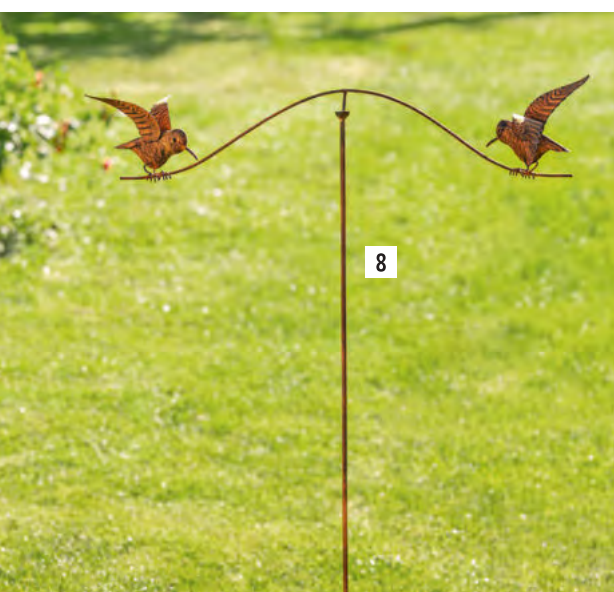

7,99 €
4,99 €

6

abwaschbar & wasserabweisend

2 Dekozaunelement "Blume", Metall, braun, Stecksystem, 57 x GH 45 cm, Stückpreis
22.933.0 12,99 €

3 Gartenstecker "Blume", 2er Set, Metall, Edelstahl, Höhe 85 cm, 105 cm, einfache Selbstmontage
77.089.0 17,99 €

4 Rankbogen "Antik", Metall, braun, 166 x 42 x 250 cm, seitliche Abstellfläche 28 x 39 cm, einfache Selbstmontage, Lieferung innerhalb Deutschland und nach Österreich möglich
22.730.6 239,00 €

5 Rankgitter "Raute", Metall, 45 x 115 cm
22.924.4 19,99 €

6 Tischläufer "Ranken", abwaschbar, wasserabweisend, 100% Polyester, 40 x 140 cm
61.601.9 4,99 €

7 Ausverkauf

8 Gartenstecker "Vogelwippe", Metall, Rostfinish, Aufsatz Breite 86 cm, GH 125 cm, einfache Selbstmontage
77.110.9 12,99 €

9 Metallstecker "Kugel", braun, Kugel verspiegelt, Kugel Ø 15 cm, GH 118 cm, einfache Selbstmontage, Stückpreis
77.016.2 13,99 €

10 Regal "Antik", Metall, braun, 58 x 27 x 81 cm, einfache Selbstmontage
22.730.5 65,99 €

11 Tafeldecke "Ranken", abwaschbar, wasserabweisend, 100% Polyester, 140 x 240 cm
61.601.8 15,99 €

7

auch als Vogeltränke verwendbar

8

9

10

Tablett "Simply White"
Seite 8 Abb. 7

21,99 €
15,99 €

11
abwaschbar &
wasserabweisend