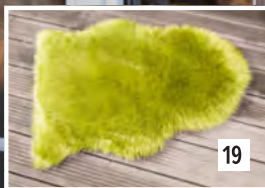

12

13

14

Balkonpflanzer "Rattan",
Koboo-Grey, Metallbügel, schwarz,
ausgeschlagen mit Folie

10 mittel, 46 x 18 x 15 cm

10.791.7

19,99 €

11 groß, 58 x 18 x 14 cm

10.791.5

21,99 €

12 Pflanzkorb "Rattan",
3er Set, Spaltrattan, lackiert,
ausgeschlagen mit Folie, Ø 26 x 17 cm,
Ø 32 x 19 cm, Ø 40 x 23 cm

58.800.7

29,99 €

Pflanzer "Rattan", Koboo-Grey,
ausgeschlagen mit Folie

13 groß, 27 x 27 x 25 cm

10.796.5

14,99 €

14 klein, 21 x 21 x 19 cm

10.796.4

9,99 €

Pflanzkorb "Rattan", Koboo-Grey,
ausgeschlagen mit Folie

15 klein, ca. Ø 30 x 23 cm

10.790.6

12,99 €

16 groß, ca. Ø 40 x 30 cm

10.790.7

15,99 €

Möbelserie "Koboo Grey",
Grauschattierung, Farbabweichungen
möglich da Naturprodukt,
nur für den Innenbereich geeignet

17 Rattansessel,

Sitzaufgabe 100% Polyester,
Reißverschluss, 60 x 60 x 87 cm,
Sitzhöhe 48 cm, Stückpreis

10.305.1

129,00 €

18 Rattantisch, Ø 65 x 53 cm

10.305.2

84,99 €

19 Kunstfell "Trend-Grün",

100% Polyester, ca. 65 x 90 cm,
Stückpreis

10.792.1

19,99 €

16

15

Jetzt unsere Jubiläums-
Artikel entdecken

QR-Code scannen und
inspirieren lassen

17

19

19

18

17