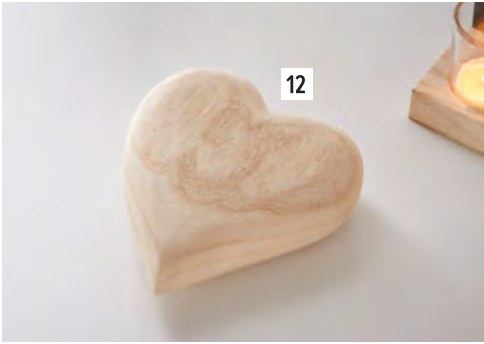

täuschend echte Optik durch integriertes Kunstwasser

12