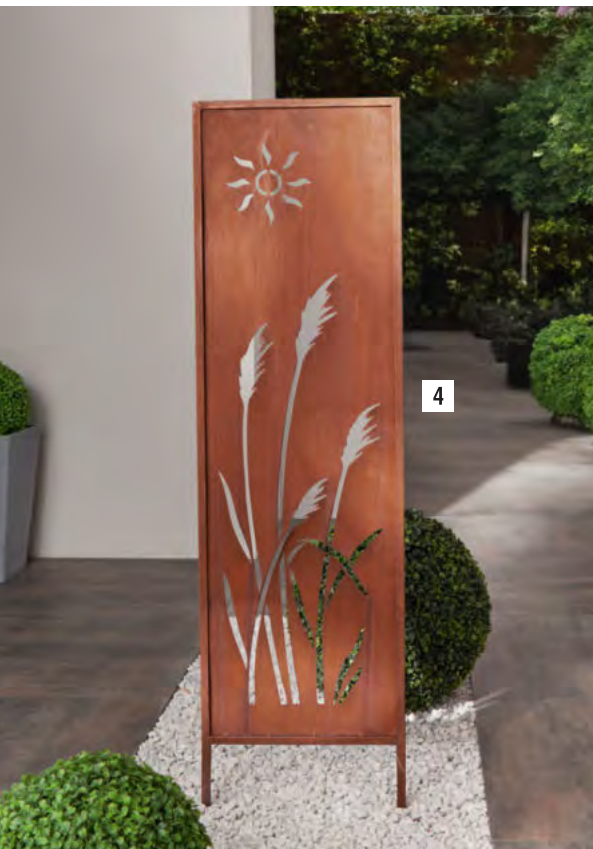

**9 Gartenstecker "Kugel-
sonne", 2er Set, Metall,**
Ø 29 cm, Höhe 103 cm, Ø 39 cm,
Höhe 127 cm, einfache Selbstmontage
22.126.2 **19,99 €**

10

10 Pflanze "Treibholz",
naturbelassen, ausgeschlagen mit Folie,
Ø 38 x 16 cm
52.050.5 **11,99 €**

11

Gesamtlänge 5 Meter

12

1

1 **Hänger "Fee"**, Metall, Edelstahl, Ø 30 cm
77.082.2 **11,99 €**

2 **Wichtel "Gartenarbeit"**, 2er Set,
Terracotta, Höhe 14 cm
77.517.1 **5,99 €**

3 **Gartenstecker "Vogelplausch"**,
2er Set, Metall, Edelstahl, Glaskugel,
Höhe 107 cm, einfache Selbstmontage
77.088.9 **17,99 €**

4 **Gartenschild "Schilf"**, Metall, 31 x 117 cm
22.126.4 **24,99 €**

3

4

2

5 **Windlicht "Ornament"**, 2er Set,
Metall, 32 x 10 x 34 cm, Glaseinsatz Ø 7 x 10 cm,
40 x 14 x 43 cm, Glaseinsatz Ø 8 x 12 cm
22.949.5 **49,99 €**

6 **Solarstecker "Fee"**, Metall, LED-Diode,
Glaskugel, 34 x 10 x 66 cm, für den Außenbe-
reich geeignet
22.709.2 **22,99 €**

5

solarbetriebenes LED-Licht

6

7

8

7 Metallbank "Halbkreis",
2 Hälften kombinierbar für komplette Baumumrundung, für Bäume mit Ø 40 cm geeignet, 152 x 78 x 75 cm, Sitztiefe 40 cm, Sitzhöhe 44 cm, einfache Selbstmontage, Stückpreis für eine Hälfte
22.929.0 145,00 €