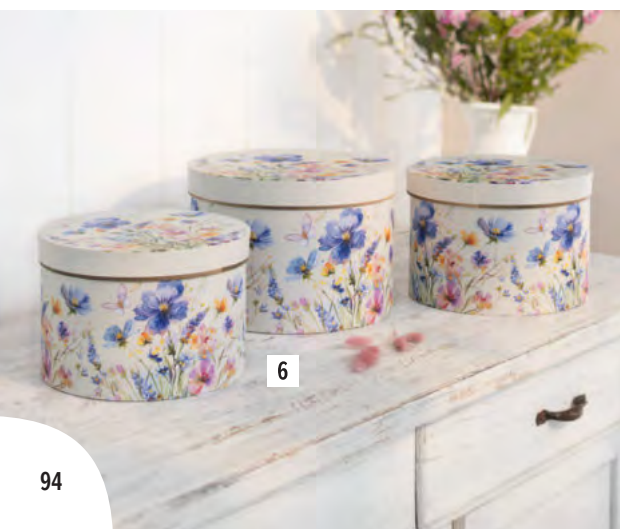

10

9

11

12

13

1 Tischläufer "Strahlende Blüten",
80% Baumwolle, 20% Polyester, 40 x 140 cm
69.251.4 9,99 €

2 Kunstpflanze "Steppenkerze",
Kunststoff, ca. Höhe 90 cm
77.088.5 7,99 €

3 LED-Vogel "Blumenwiese", 2er Set,
Porzellan, mattweiß, warmweiße LED, batterie-
betrieben, An-/Aus-Schalter, Höhe 7 cm, nur für
den Innenbereich geeignet
77.052.4 4,59 €

4 Vorhang "Green Square",
100% Polyester, GH 240 cm, Breite 140 cm
61.601.6 12,99 €

5 Blumenstecker "Fee mit Grashalm",
4er Set, Metall, Höhe 20 cm, 21 cm, 30 cm, 32 cm
77.109.1 8,99 €

6 Geschenkbox "Blumenwiese", 3er Set,
Papier, Ø 21 x 14 cm, Ø 23 x 15 cm, Ø 24 x 17 cm
77.109.9 9,99 €