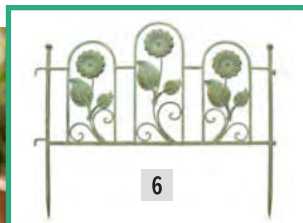

NEU

1 Vogeltränke "Glöckchen",
Metall, 26 x 83 cm
77.114.0 13,99 €

2 Wanddeko "Sonne, Mond & Sterne", Metall, Ø 46 cm
77.089.9 21,99 €

3 Tablett "Antik", Metall, braun, mintgrün patiniert, 43 x 26 x 12 cm
77.012.7 18,99 €

4 Dekovase "Grande", Glas, Ø 19 x 25 cm
77.029.4 12,99 €

5 Zitrone, 8er Set, Kunststoff, Styropor, Ø 5 x 9 cm
33.306.3 6,99 €

6 Rankgitter "Blumen", erweiterbar, Metall, Stecksystem, 64 x 54 cm, Stückpreis
77.092.1 21,99 €

7 Schaukelbank "Mint", Metall, 112 x 97 x 98 cm, einfache Selbstmontage, Lieferung innerhalb Deutschland und nach Österreich möglich
22.993.5 169,00 €

5 8er Set