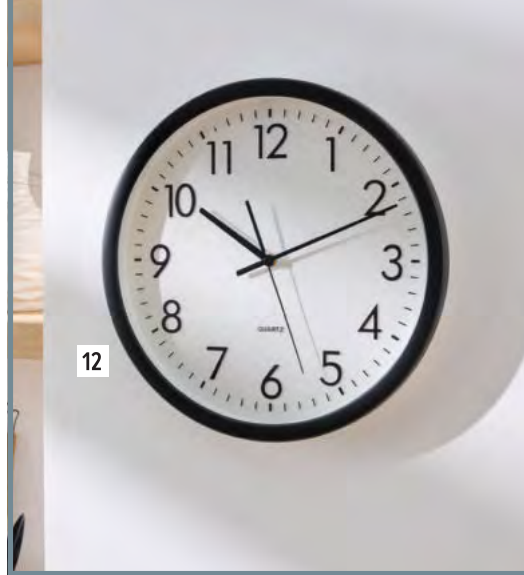

10

10

11

6 Blume "Rittersporn", 2er Set,
Textilblüten, Kunststoff, ca. Länge 85 cm
77.089.5 12,99 €

7 Blume "Levkoje", 3er Set,
Textilblüten, Kunststoff, ca. Länge 80 cm
77.089.1 12,99 €

8 Beistelltisch "Clessidra",
Metall, mattschwarz, Ø 32 x 45 cm
77.708.1 47,99 €

9 Etageren-Regal "Modern",
3tlg., Holz, recycelt, Metallgestell,
mattschwarz, 40 x 29 x 80 cm
52.101.9 26,99 €

10 Windlicht "Modern", 2er Set,
Metallstäbe, Ø 11 x 11 cm, Ø 13 x 13 cm,
Glaseinsatz Ø 4 x 6 cm
22.980.6 9,99 €

11 Regal "Plain",
Metall, mattschwarz, Holz, 34 x 34 x 67 cm,
Ablagefläche 17 x 17 cm
77.405.3 34,99 €

12 Wanduhr "Classic",
Kunststoff, Acrylglas, Metall, Ø 40 cm
77.110.4 22,99 €

13 Windlicht "Kreise",
Metall, mattschwarz, Holz, recycelt,
35 x 9 x 47 cm, Glaseinsatz Ø 5 x 6 cm,
einfache Selbstmontage
52.101.0 18,99 €

14 Schale "Modern",
Kunststoff, 63 x 12 x 14 cm
58.003.4 28,99 €

12

13

14

15

15 Konsolentisch "Natur",
Holz, Metall, schwarz, 90 x 34 x 82 cm,
Schublade 33 x 30 x 9 cm, einfache
Selbstmontage
77.044.9 105,00 €

16 Laterne "Modern", Metall,
mattschwarz, Glas, Holz, 16 x 16 x 38 cm
77.040.3 19,99 €

16