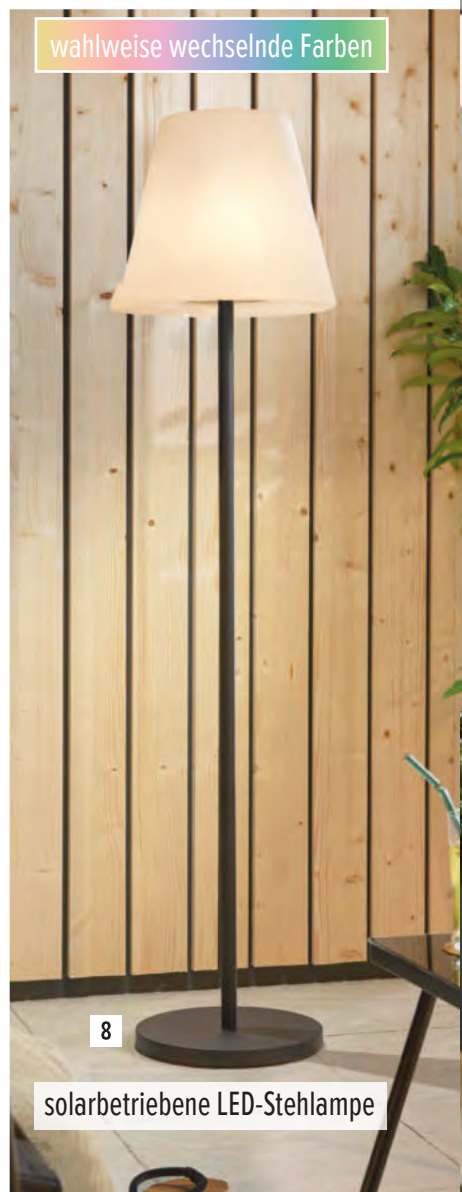

4

aufladbare LED-Lampe mit
Touchfunktion für draußen

25,99 €
15,99 €

5

solarbetriebene Insektenfalle
wahlweise bunt oder weiß leuchtend

batteriebetriebener Insektenschreck

6

7