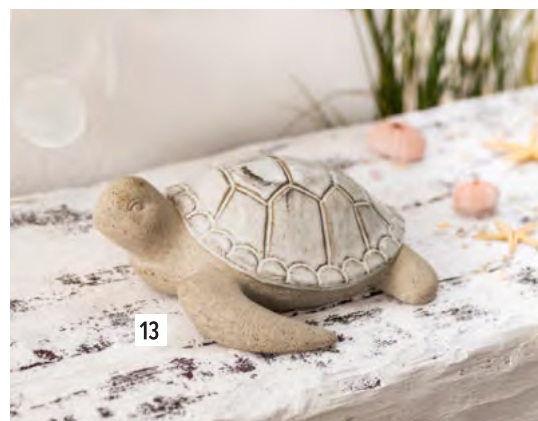

NEU

9

3 Kissenhülle "New Terra", Rückseite uni, eingearbeiteter Reißverschluss, 60% Baumwolle, 40% Polyester, 45 x 45 cm
60.504.2 5,99 €

4 Windlichtboard "Wurzelholz", jedes Stück ein Unikat, 56 x 16 x 17 cm
77.909.7 59,99 €

5 Promenade "Heißluftballon", Holz, Metall, Kunststoff, 38 x 9 x 28 cm
77.107.8 14,99 €

11

6 Vase "Wurzelholz", rund, jedes Stück ein Unikat, 28 x 9 x 25 cm, Glasvase 12 x 9 x 18 cm
77.908.0 49,99 €

7 Rattansessel "Cosy", natur lackiert, 68 x 60 x GH 85 cm, Sitzhöhe ca. 40 cm, nur für den Innenbereich geeignet, Lieferung innerhalb Deutschland und nach Österreich möglich
10.301.3 129,00 €

8 Rattantisch "Bright", natur lackiert, Ø 62 x 52 cm, nur für den Innenbereich geeignet
10.304.0 74,99 €

9 Figur "Schildkröte", 3er Set, Steingut, teilweise glasiert, 7 x 5 x 4 cm
77.524.3 7,99 €

10 Delfinhänger "Capiz", Capizmuscheln, Treibholz, Sisal, 33 x 54 cm
77.909.8 19,99 €

11 Boot "Holzoptik", MDF, Jutekordel, 42 x 12 x 7 cm
77.080.7 6,99 €

12 Wurzelholzvase "Aqua", Glas, jedes Stück ein Unikat, ca. Höhe 23 cm
77.906.1 24,99 €

13 Dekofigur "Schildkröte", Porzellan, 22 x 21 x 8 cm
77.523.7 12,99 €

14 Türvorhang "Capiz", Capizmuscheln, cremeweiß, Holzstab mit Ösen zum Befestigen, ca. GH 180 cm, Breite 90 cm
77.902.7 34,99 €

15 Dekovase "Koralle", Porzellan, cremeweiß, Ø 14 x 9 cm
77.911.3 8,59 €

16 Dekokranz "Holzscheiben", Form und Farbe können variieren, jedes Stück ein Unikat, Ø 50 x 15 cm
54.000.4 22,99 €

17 3-Docht-Kerze "Classic", Wachs, Melting-Look, warmweiße LEDs, leicht flackernd, batteriebetrieben, Timerfunktion, An-/Aus-Schalter, Kunststoff, Ø 14,8 x 18 cm, nur für den Innenbereich geeignet
77.059.6 17,99 €

10

12

13

14

15

batteriebetriebene LED-Wachskerze im Melting-Look

17

16