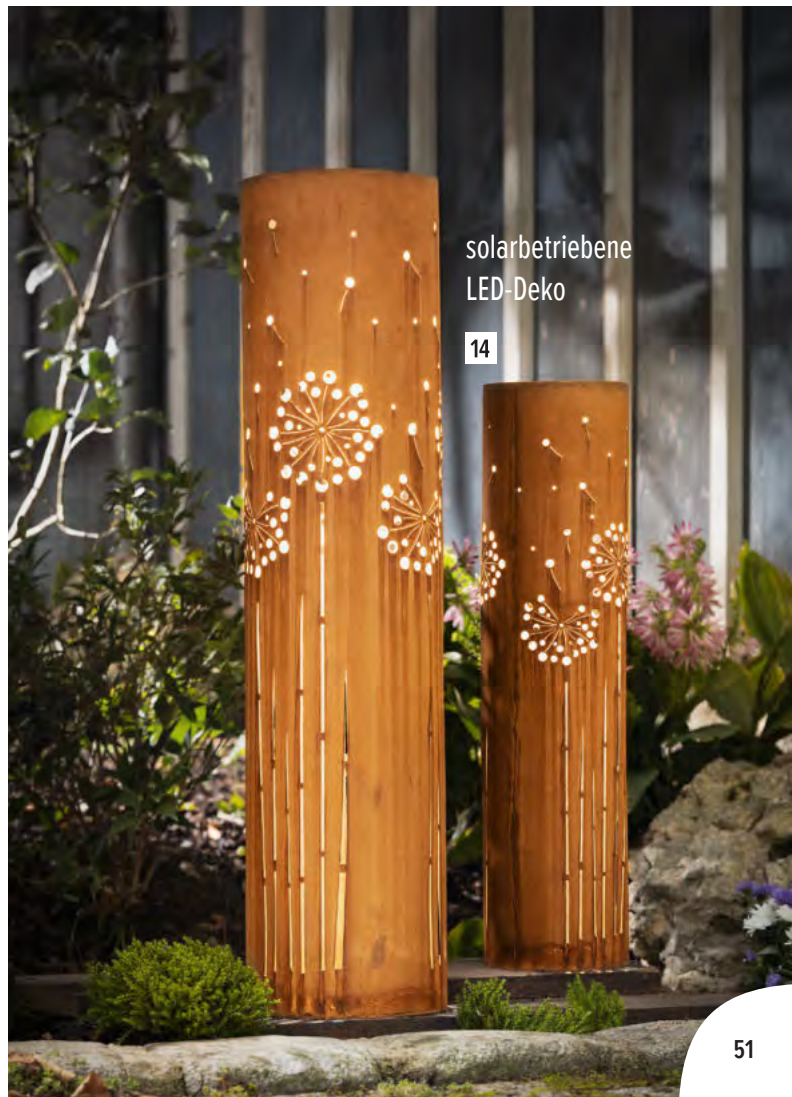

11 Dekoschuh "Flowers", Metall,
Edelrost, 28 x 9 x 9 cm
77.082.7 12,99 €

12 Gartenstecker "Frosch", 4er Set,
Metall, Edelrost, Höhe 38 cm
77.091.8 9,99 €

13 Vogeltränke "Rostoptik", Metall,
dunkelbraun, Schale ca. Ø 26 cm, GH 110 cm, einfache Selbstmontage
22.989.2 12,99 €

14 LED-Solarsäule "Pusteblume", 2er Set, Metall, Edelrost, warmweiße LED,
Solarpanel, Ø 15 x 60 cm, Ø 19 x 80 cm, nur für den Außenbereich geeignet
77.082.3 72,99 €

9

11

10

12

13

solarbetriebene
LED-Deko

14

1

1 Gartenstecker "Blüte", Metall,
Ø 13 cm, GH 70 cm, einfache Selbstmontage
77.705.0 **7,99 €**

2 LED-Vogel "Rost", Metall, warmweiße
LED-Diode, Solarpanel, Kunststoff, leuchtet bei
Dunkelheit, Höhe 46 cm, für den Außenbereich
geeignet
77.034.3 **18,99 €**