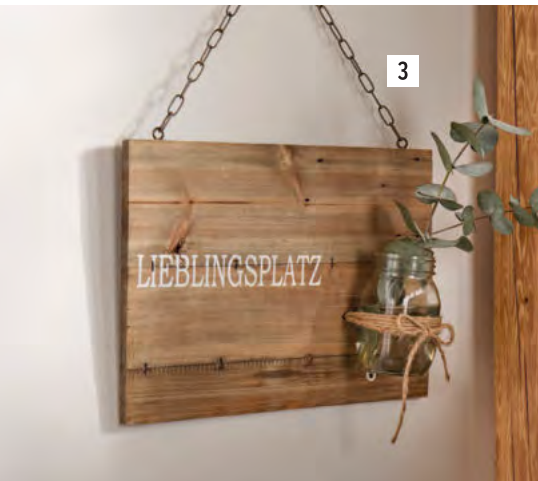

1

1 Türstopper "Moritz",
schwere Sandfüllung, 100% Polyester,
Höhe 23 cm, Gewicht ca. 1 kg
60.507.6 10,99 €

2 Hänger "Herz", 2er Set,
Mangoholz, raue Oberfläche, Sisal,
10 x 15 cm, 13 x 20 cm
77.810.5 6,99 €

3 Schild "Lieblingsplatz",
Holz, braun gewaschen, Metall, Jute,
38 x 28 cm, Glasvase Ø 7 x 13 cm
52.001.1 9,99 €

4 Baumscheibe "Wood",
Paulownia-Holz, Form kann variieren,
da Naturprodukt, ca. Ø 40 x 5 cm
10.711.1 10,99 €

5 Übertopf "Edelglanz",
Polystein, Ø 30 x 72 cm,
Kunststoffeinsatz Ø 23 x 31 cm
33.154.4 119,00 €

6 Kissenhülle "Cozy Deer",
eingearbeiteter Reißverschluss,
53% Baumwolle, 47% Polyester,
Rückseite uni taupe, 100% Polyester,
43 x 43 cm, passende Innenkissen
Seite 122 und 128
69.109.9 11,99 €

7 Hundekorb "Grey",
Vollweide, dezent grau gekalkt,
Polyester, 90 x 70 x 25 cm,
Liegefläche 76 x 56 cm
50.003.1 48,99 €

8 LED-Leuchtdraht "Special-effect", 40 Lichter, silber,
warmweiße LEDs, batteriebetrieben,
Fernbedienung, Timerfunktion,
ca. Gesamtlänge 250 cm, für
den Außenbereich geeignet,
siehe Seite 132 Abb. 8
22.139.2 6,99 €

2

3

4

5

herausnehmbarer Kunststoffeinsatz

6

140
JAHRE
SEIT 1885

JUBILÄUMS-ARTIKEL

hochwertige Jacquardqualität
Made in Europe

Felle & Kunstfelle

www.frank-flechtwaren.com

7