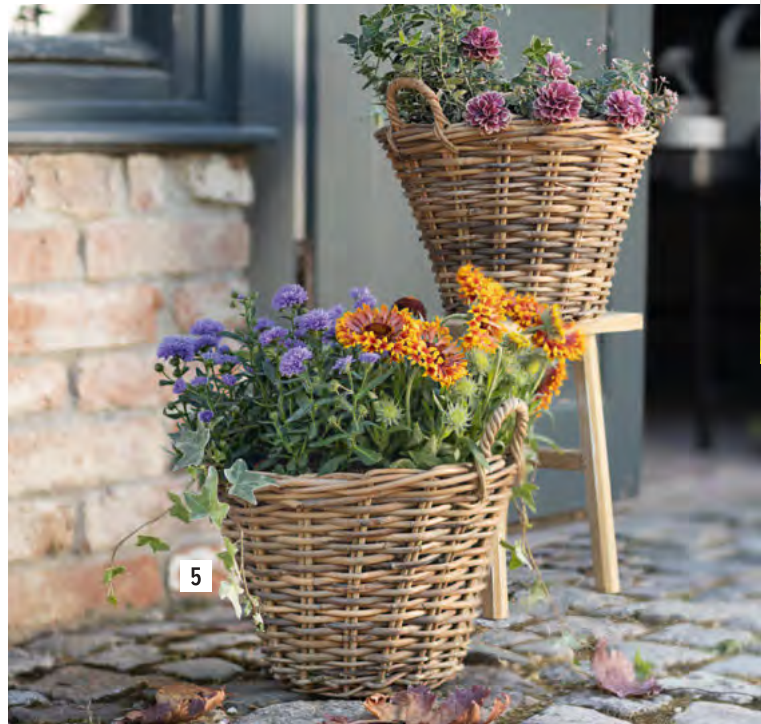

4

5

1 Bügelkorb "Natur",
Naturweide, 35 x 26 x 16 cm, GH 30 cm
10.152.5 14,99 €

2 Dekoherz "Naturweide",
ca. 55 x 60 x 8 cm
10.940.5 16,99 €

3 Kugel "Rebenholz",
ca. Ø 40 cm
33.115.3 23,99 €

4 Füllkorb "Maxi",
Naturweide, Ø 50 x 14 cm
10.940.3 13,99 €