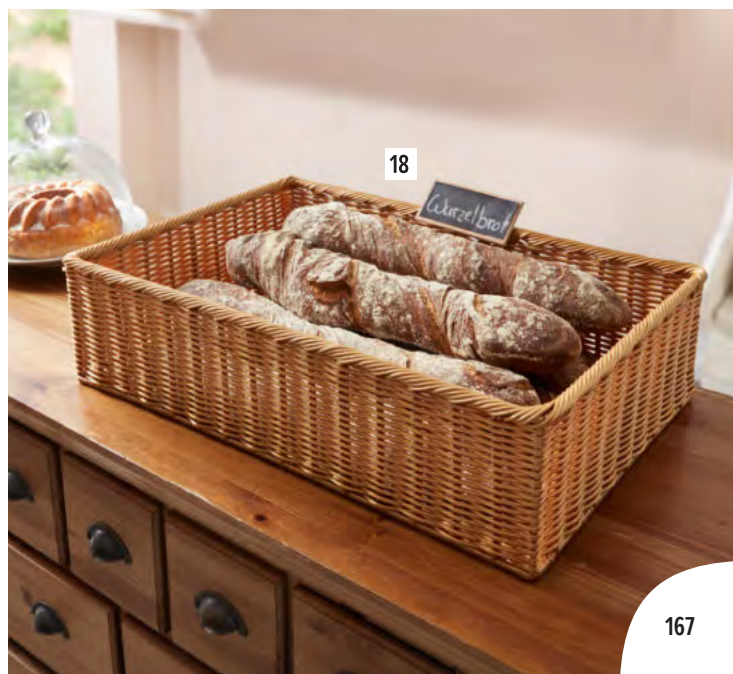

16 Schale "Poly" mit Griffen,
Kunststoff, 35 x 28 x 8 cm
50.950.6 **4,59 €**

17 Schale "Poly", eckig,
Kunststoff, Metallrahmen,
35 x 25 x 8 cm
10.615.2 **4,99 €**

18 Auslagekorb "Poly",
60 x 40 x 15 cm, Kunststoff,
Metallrahmen
10.616.7 **21,99 €**