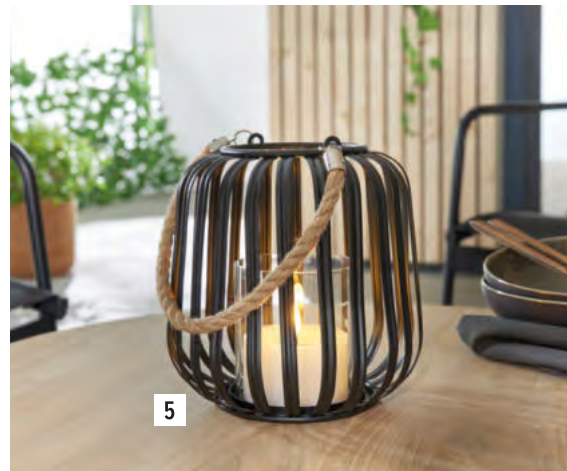

1 Solar-Deko "Heißluftballon", Kunststoff, Metall, warmweiße LED, flackernd, Solarpanel, An-/Aus-Schalter, Höhe 46 cm, für den Außenbereich geeignet
77.111.4 9,99 €

3 Solar-Deko "Schmetterling", Metall, mattschwarz, innen vergoldet, zwei warmweiße LEDs, Solarpanel, An-/Aus-Knopf, Kunststoff, 22 x 10 x 22 cm, für den Außenbereich geeignet
77.111.7 16,99 €

2 LED-Tischlampe "Black", Metall, mattschwarz, 16 weiße LEDs, dimmbar, Touchfunktion, Kunststoff, möbelschonende Filzunterseite, Höhe 31 cm, inkl. USB-Ladekabel, max. Leuchtdauer 6 Stunden, für den Außenbereich geeignet
77.405.6 15,99 €

3 Solar-Deko "Schmetterling", Metall, mattschwarz, innen vergoldet, zwei warmweiße LEDs, Solarpanel, An-/Aus-Knopf, Kunststoff, 22 x 10 x 22 cm, für den Außenbereich geeignet
77.111.7 16,99 €

4 Windrad "Regenbogen", Metall, braun, ca. Ø 30 cm, GH 120 cm
22.092.1 13,99 €

5 Windlicht "Black", Metall, mattschwarz, Jutekordel, Ø 18 x 17 cm, Glaszylinder Ø 8 x 9 cm, passend für Kerzen max. Ø 7 cm
77.093.4 12,99 €

6 Solar-Deko "Blütenlaterne", Metall, mattschwarz, Holz, Laterne innen vergoldet, warmweiße LED, Solarpanel, An-/Aus-Schalter, Höhe 47 cm, Laterne Ø 7 x 12 cm, für den Außenbereich geeignet
77.111.8 15,99 €

7 Solarstecker "Blume", Metall, mattschwarz, 24 warmweiße LEDs, Solarpanel, An-/Aus-Schalter, Kunststoff, Höhe 84 cm, einfache Selbstmontage, für den Außenbereich geeignet
77.110.2 17,99 €

8 Kerze "Fackel", 4er Set, Wachs, Holz, Höhe 50 cm, Brenndauer ca. 2,5 Stunden
77.060.7 4,99 €

22,99 €
15,99 €

2

5

7