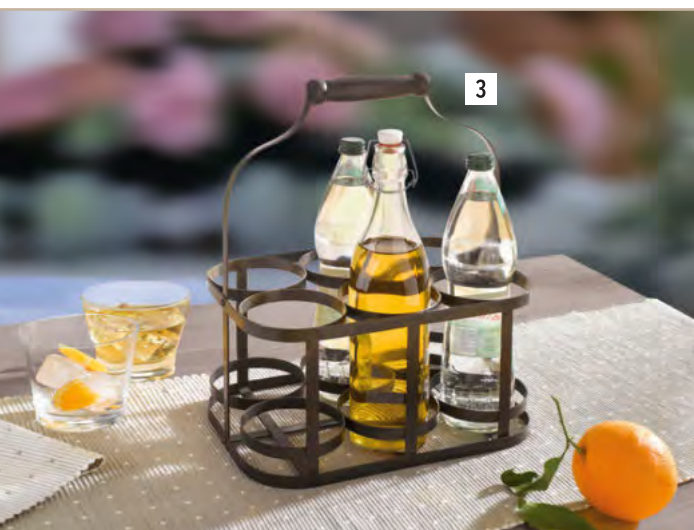

1

3

4

2

1 Bügelkorb "Grau gekalkt",
Holzspan, Spaltweide,
40 x 27 x 16 cm, GH 42 cm
10.247.6 **8,99 €**

2 Flaschenkorb "Natur",
für 6 Flaschen, Vollweide,
naturbelassen, gesotten,
34 x 24 x 20 cm, GH 38 cm
50.720.5 **28,99 €**

3 Flaschenkorb "Metall",
für 6 Flaschen, schwarz,
32 x 21 x 16 cm, GH 37 cm
22.204.8 **22,99 €**

4 Korbständer "Baskets",
Metall, schwarz, Wasserhyazinthe,
33 x 35 x 114 cm, 3 Körbe Ø 34 x 25 cm
10.333.6 **79,99 €**

5 Flascenträger "Anthrazit",
Filz, Facheinteilung für 6 Flaschen,
37 x 16 x 32 cm, GH 55 cm
60.504.0 **9,99 €**

Aufbewahrungskorb
"Wasserhyazinthe",
Metallrahmen

6 groß, 35 x 26 x 17 cm
51.301.1 **10,99 €**

7 mittel, 30 x 22 x 15 cm
51.301.0 **9,59 €**

8 klein, 25 x 18 x 13 cm
51.300.9 **7,99 €**

Weitere
Flaschenkörbe
in unserem
Online-Shop

praktische Facheinteilung
für 6 Flaschen

5