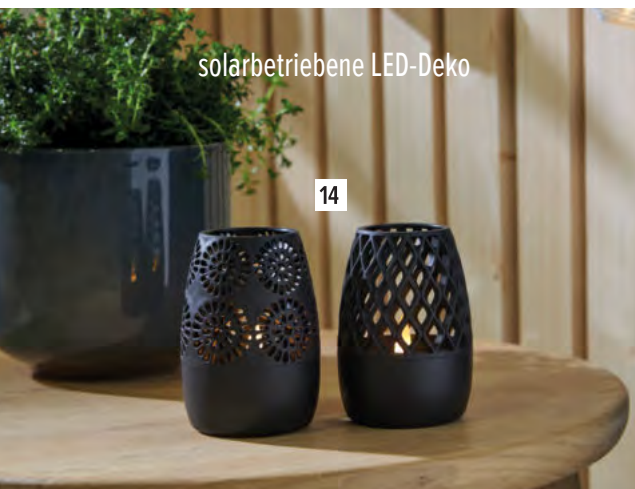

JUBILÄUMS-
ARTIKEL

solarbetriebene LED-Deko

14

1 **NEU**

1 Wanddeko "Papagei",
Metall, 53 x 45 cm
77.114.2 13,99 €

2 Solar-Deko "Butterfly & Beetle", 2er Set, Metall, lackiert, je 4 warmweiße LEDs, Solarpanel, An-/Aus-Schalter, Kunststoff, 19 x 12 cm, 16 x 15 cm, für den Außenbereich geeignet
77.088.2 11,99 €