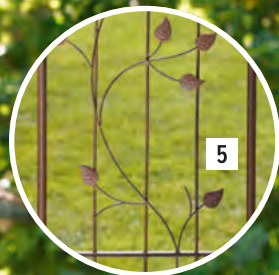

5

Klappstuhl & Klappstisch "Provence"
Seite 62 Abb. 5 & 6

LIEBLINGSPLÄTZE