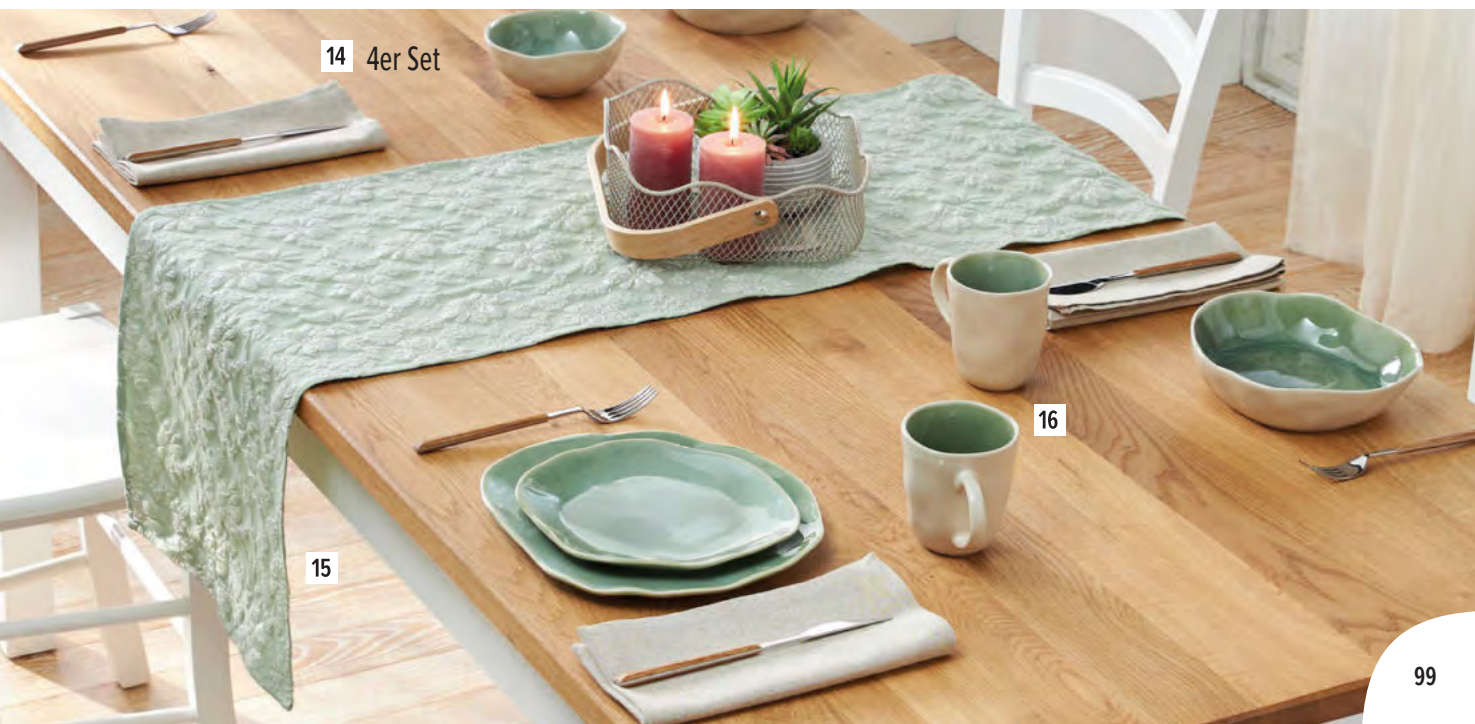

12

13

10 LED-Zweige "Olive",
Olivenzweig-Bündel, Kunststoff,
verbunden mit 84 warmweißen LEDs,
batteriebetrieben, An-/Aus-Schalter,
Höhe 92 cm, nur für den Innenbereich
geeignet
77.108.5 13,99 €

14 4er Set