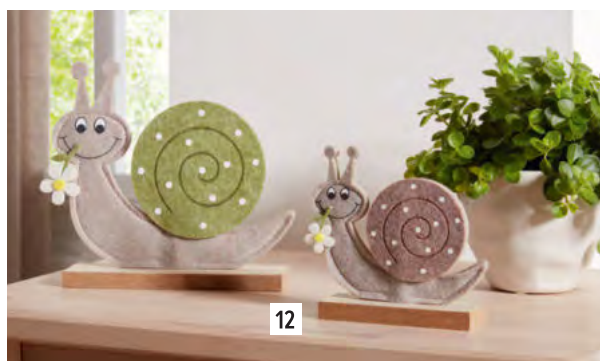

9 Gartenstecker "Blume",
2er Set, Holz, Metall, Edelrost,
Höhe 57 cm, 69 cm
77.054.0 6,99 €

8

4er Set

7

9

10

11

4er Set

15 Kaminkonsole "Shabby",

Holz, 98 x 25 x 96 cm

22.474.1

79,99 €

16 Wichtel "Blütenmütze",

Polyester, Kunstfell, max. Höhe 97 cm

77.908.6

19,99 €

17 Blütenkissen "Cordsamt",

100% Polyester, Ø 40 cm

60.506.8

9,99 €

12

12 Schnecke "Lovely", 2er Set,

Filz, MDF, 13 x 4 x 11 cm, 20 x 5 x 17 cm

77.085.9