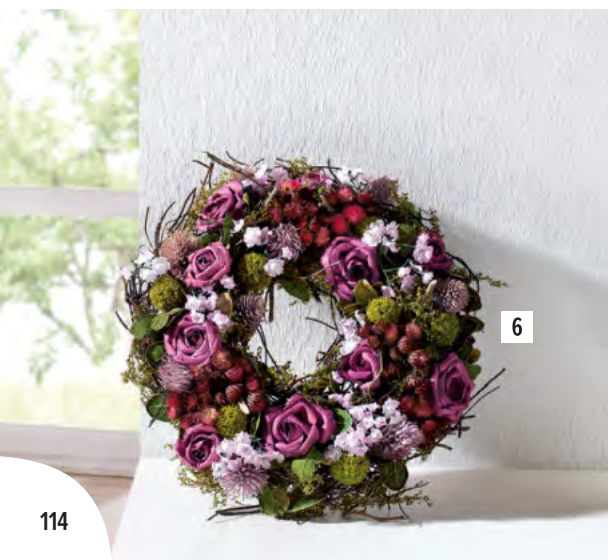

1

täuschend echte Optik durch integriertes Kunstwasser

1 Kunstblume "Pfingstrosen" in Vase, Kunststoff, Glas, ca. Höhe 37 cm
54.001.8 8,99 €

2 Tischläufer "Purple Leaves", 100% Polyester, 40 x 140 cm
62.200.3 9,99 €

4

3 Holzdeko "Blume", 2er Set, Mangoholz, naturbelassen, Metall, mattschwarz, Höhe 25 cm, 30 cm
77.810.2 9,99 €

4 Kerzenhalter "Holzsäule", 2er Set, Mangoholz, Aluminiumguss, 10 x 10 x 14 cm, 10 x 10 x 19 cm, Kerzenteller Ø 7 cm, passend für Kerzen max. Ø 6 cm
77.812.8 13,99 €

5 Herz "Silber", 2er Set, Aluminiumguss, Mangoholz, naturbelassen, Höhe 16 cm, 19 cm
77.808.4 12,99 €

6 Kranz "Lila Rose", Naturmaterialien, Textilblüten, ca. Ø 25 cm, Innen-Ø 7 cm
22.252.1 11,99 €

7 Kissenhülle "Blüte", 2er Set, eingearbeiteter Reißverschluss, 100% Polyester, 45 x 45 cm, passende Innenkissen Seite 122 und 128
61.601.7 9,99 €

8 Fenstervorhang "Schmetterling", Motivdruck in Silber, 100% Polyester, GH 40 cm, Breite 140 cm
61.900.7 8,59 €

9 Kunstpflanze "Königsbegonie" im Hängetopf, Kunststoff, Keramik, Jute, ca. Höhe 17 cm, Topf Ø 13 x 9 cm
54.001.7 16,99 €

10 Servierplatte "Mangoholz" mit Glasglocke, Platte Ø 30 x 9 cm, Glocke Ø 27 x 17 cm, GH 25 cm
77.809.3 34,99 €

11 Herz "Mangoholz", 2er Set, naturbelassen, Höhe 15 cm, 17 cm
77.813.0 9,99 €

12 Baum "Silber", Aluminiumguss, Mangoholz, naturbelassen, möbelschonende Kunststoffknöpfe, Höhe 31 cm
77.807.2 16,99 €

2

3

5

6

7

2er Set