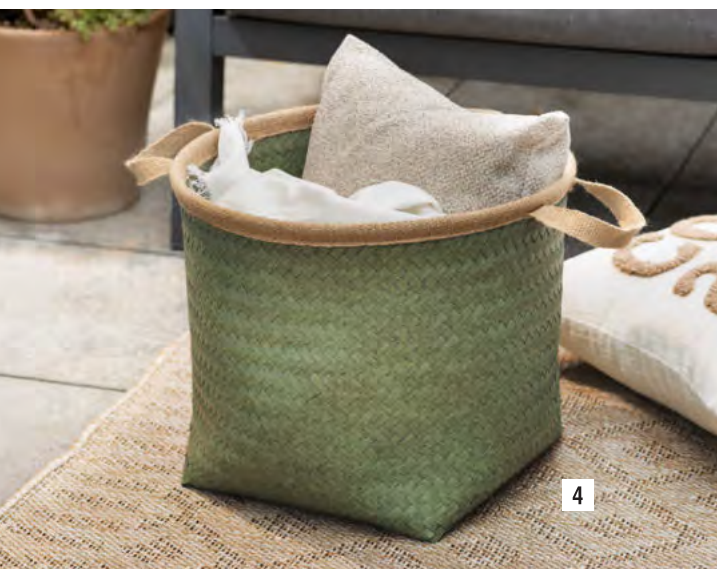

10 Windspiel "Fisch", Holz,
naturbelassen, Hanfschnur, Höhe 63 cm
51.106.8 9,99 €

11

4

12

13

1

2

3