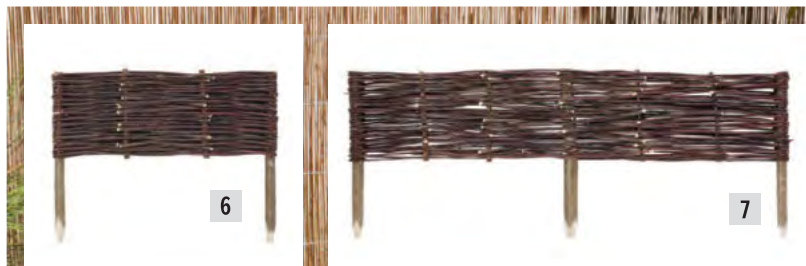

4

5

1 Bügelkorb "Natur",
Naturweide, 35 x 26 x 16 cm, GH 30 cm
10.152.5 14,99 €

2 Dekoherz "Naturweide",
ca. 55 x 60 x 8 cm
10.940.5 16,99 €

3 Kugel "Rebenholz",
ca. Ø 40 cm
33.115.3 23,99 €

4 Füllkorb "Maxi",
Naturweide, Ø 50 x 14 cm
10.940.3 13,99 €