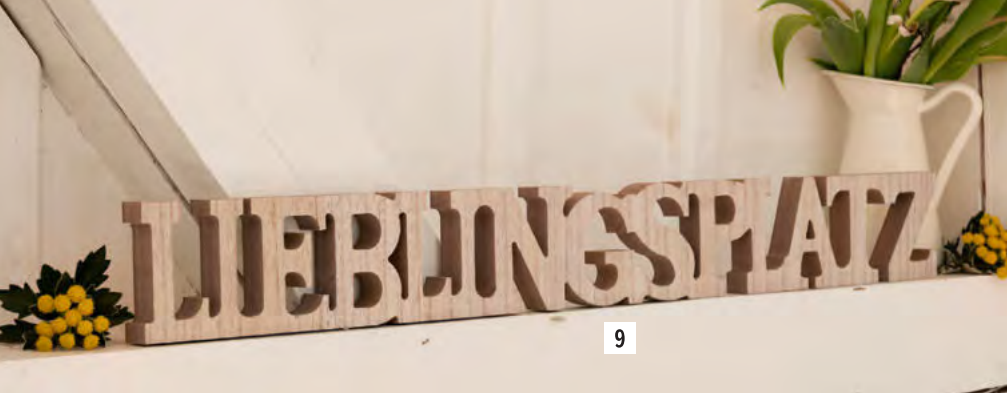

9

14,99 €
7,99 €

11

12

10

Textilerie "Maison naturelle",
wasserabweisend, 70% Baumwolle,
30% Polyester

6 Tafeldecke, abwaschbar,
135 x 230 cm
69.106.4 19,99 €

7 Kissenhülle, eingearbeiteter
Reißverschluss, 45 x 45 cm
69.106.6 4,99 €

8 Sitzkissen, flach, 39 x 39 x 3 cm
69.106.5 6,99 €

9 Schriftzug "Lieblingsplatz",
MDF, 75 x 8 cm
77.055.1 5,99 €

10 Fee "Pustebume",
Metall, Edelstahl, Höhe 28 cm
77.055.6 3,99 €

11 Tischläufer "Streifeneffekt",
Jacquardstoff, 64% Polyester,
36% Baumwolle, 40 x 140 cm
69.108.4 7,99 €

12 Pflanzler "Rustikal", Rebenholz,
ausgeschlagen mit Folie, ca. 70 x 10 x 8 cm
50.601.7 10,99 €

13 Kissenhülle "Floral", 4er Set,
eingearbeiteter Reißverschluss,
50% Baumwolle, 50% Polyester,
Made in Europe, 40 x 40 cm, 45 x 45 cm,
50 x 30 cm, 60 x 40 cm
69.109.2 37,99 €

1 Pflanzampel "Naturfarben",
3er Set, Seegras, Papierschnur, Sisal,
ausgeschlagen mit Folie, Ø 19 x 13 cm,
GH 84 cm, Ø 23 x 16 cm, GH 88 cm,
Ø 26 x 20 cm, GH 93 cm
52.230.8 22,99 €

2 Hänger "Gartenbewohner",
2er Set, Holz, gehobelt, Metall,
Rostfinish, Höhe 16 cm, 12 cm
50.807.1 4,99 €

3 Reisigkranz "White Charme",
ca. Ø 45 cm, Innen-Ø 25 cm
50.601.8 14,99 €

4 Laterne "Wood", 2er Set,
Holz, weiß gekalkt, Metall, mattschwarz,
16 x 16 x 38 cm, 16 x 16 x 48 cm,
Glaszylinder Ø 8 x 15 cm, Ø 8 x 20 cm
77.057.4 34,99 €

5 Vasenhalter "Wood",
Holz, recycelt, 34 x 8 x 14 cm,
3 Glasväschen Ø 7 x 10 cm
51.202.9 11,99 €

WIR LIEBEN NATURTÖNE

passende Innenkissen Seite 122 & 128

13