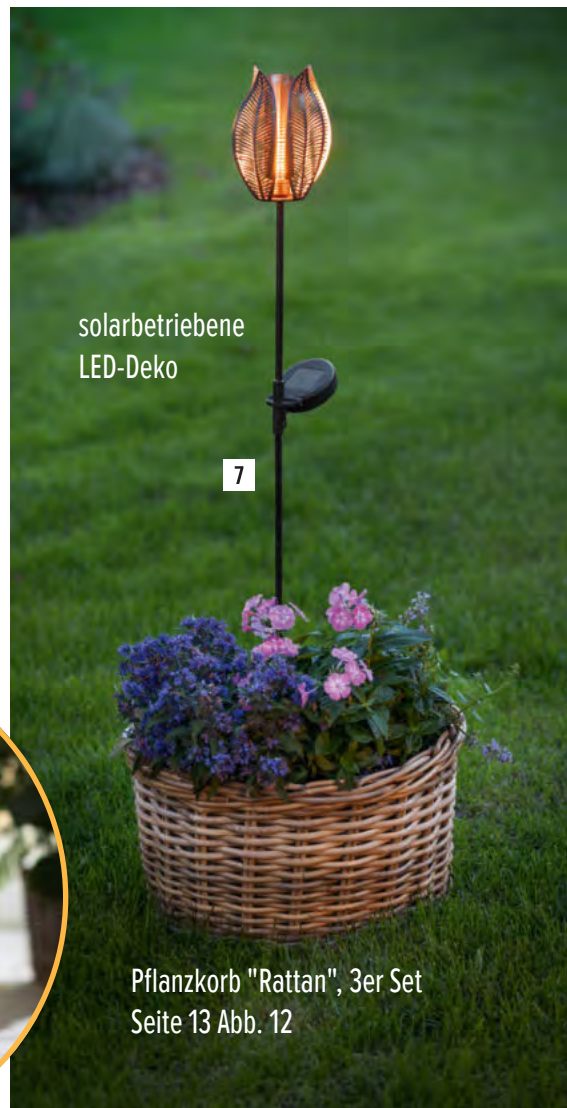

solarbetriebene LED-Deko

7

Pflanzkorb "Rattan", 3er Set
Seite 13 Abb. 12