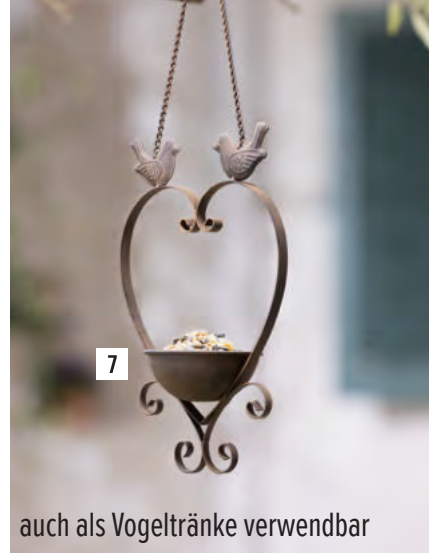

7

auch als Vogeltränke verwendbar