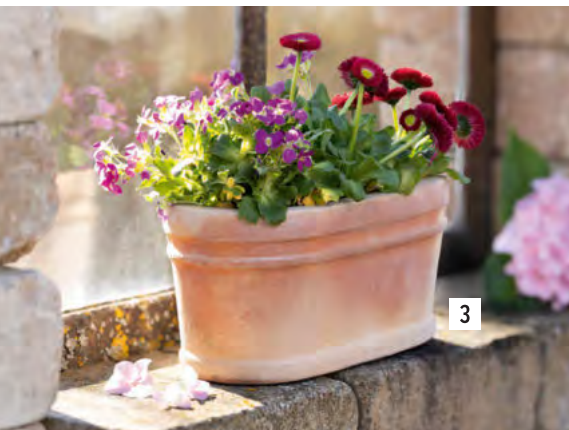

1

**1 Pflanzler "Shabby-White",
2er Set, Holz, ausgeschlagen mit Folie,
33 x 8 x 7 cm, 40 x 10 x 8 cm
50.600.7 10,99 €**

**2 Pflanzschale "Modern
Terra", Terracotta, schwere Qualität,
Wasserablauf, Ø 28 x 12 cm
58.005.8 8,59 €**

**3 Pflanzler "Terra", oval,
Terracotta, schwere Qualität,
Wasserablauf, 24 x 11 x 10 cm
58.005.1 6,99 €**

**4 Figur "Kitty-Cat", Terracotta,
schwere Qualität, Höhe 18 cm
58.005.9 9,99 €**

**5 Bistro-Set "White Romance",
3tlg., Metall, cremeweiß,
Stuhl 40 x 43 x 93 cm, Sitzhöhe 45 cm,
platzsparend zusammenklappbar,
Tisch Ø 60 x 70 cm, einfache
Selbstmontage
22.204.5 125,00 €**

**6 Vogelhaus "Zimmer frei",
Holz, Sisal, 14 x 12 x 21 cm
77.078.8 7,99 €**

2

3

4

**5 Bistro-Set, 3tlg.,
Tisch mit 2 Stühlen**