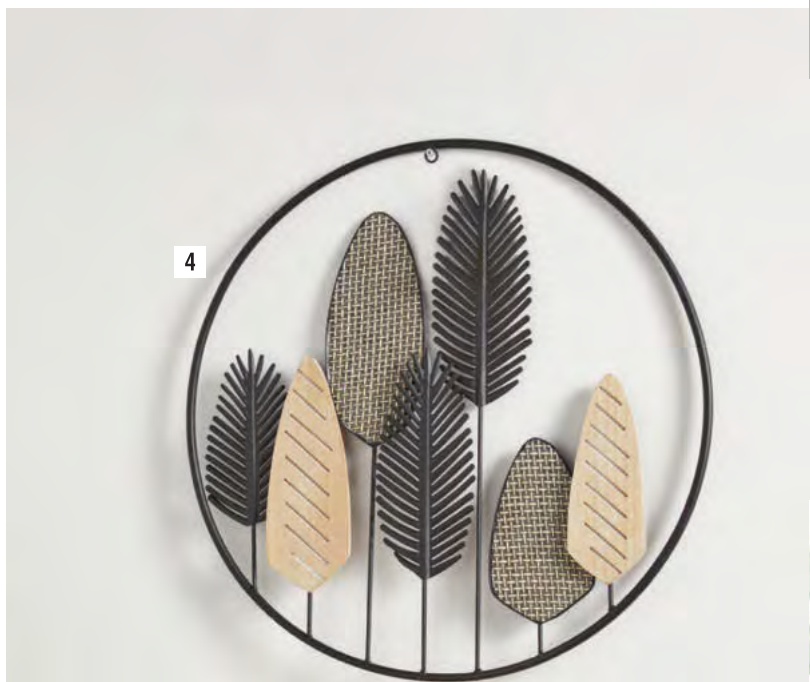

3

2 Wanddeko "Fischschwarm",
 Metall, 89 x 39 cm
77.090.1 34,99 €

3 Schriftzug "Willkommen",
 Metall, mattschwarz, Mangoholz,
 naturbelassen, möbelschonende
 Kunststoffnoppen, 40 x 12 cm
77.809.1 7,99 €

2

48,99 €
 34,99 €

4

5

6

7

4 Wanddeko "Blättermix",
Metall, mattschwarz, Holz, weiß gekalkt,
Ø 56 cm
77.092.7 24,99 €

5 Schuhregal "Bambus",
66 x 30 x 54 cm, einfache Selbstmontage
77.408.3 25,99 €