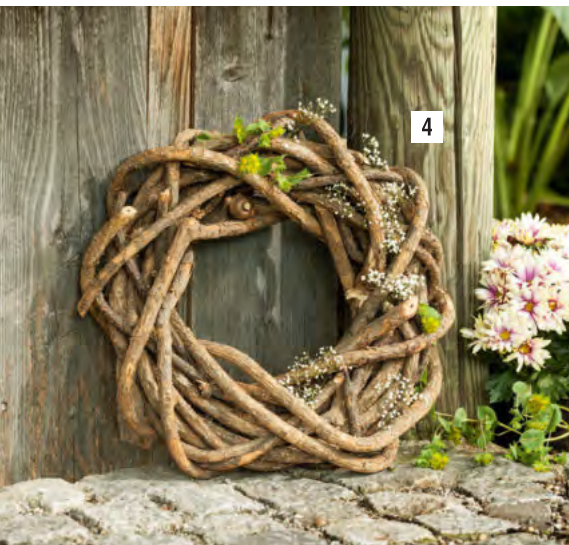

1 Hängevase "Rustikal",

Holz, recycelt, Jute, 28 x 28 cm,
Glasvase Ø 5 x 12 cm

52.001.7

6,99 €

2 Metallwanne mit Holzgriffen, 3er Set, zum Bepflanzen mit Folie ausschlagen, 17 x 12 x 8 cm, 20 x 14 x 9 cm, 24 x 15 x 10 cm

22.187.7

16,99 €

3 Vogel "Piepmatz", 2er Set,

Terracotta, Höhe 10 cm, 12 cm

77.908.8

8,99 €

4 Rustikaler Kranz, Rebenholz, ca. Ø 40 cm, Innen-Ø 17 cm

10.150.4

12,99 €

4

5

6

passender Staketenzaun "Haselnuss" - Seite 49 Abb.12

7

5 Pflanzrad, 2er Set,
Naturweide, ausgeschlagen mit Folie,
Ø 30 x 9 cm, Ø 37 x 9 cm
10.578.0 17,99 €

**6 Gartenstecker "Lilie",
2er Set, Metall, dunkelbraun,**
Lilie Höhe 14 cm, GH 110 cm,
einfache Selbstmontage
22.936.9 10,99 €