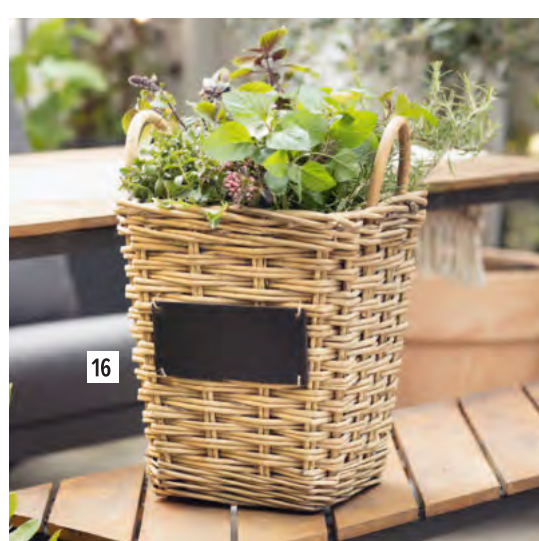

15

16

- 17 Vasenhalter "Wood",** Holz, recycelt,
34 x 8 x 14 cm, 3 Glasväschen Ø 7 x 10 cm
51.202.9 11,99 €
- 18 Tischläufer "Boho",** 65% Polyester,
35% Baumwolle, 30 x 140 cm
61.004.9 8,99 €

17

18

1

2er Set