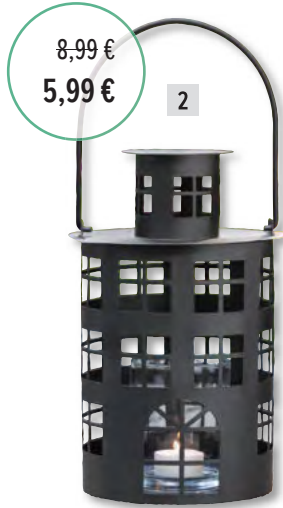

13

Gesamtlänge 2 Meter

14

1

1 Windspiel "Willkommen",
Metall, mattschwarz, Höhe 80 cm
77.705.3 13,99 €

2 Laterne "Turm",
Metall, mattschwarz, Ø 17 x 29 cm,
Glaszylinder Ø 8 x 10 cm
77.080.0 5,99 €

2

3