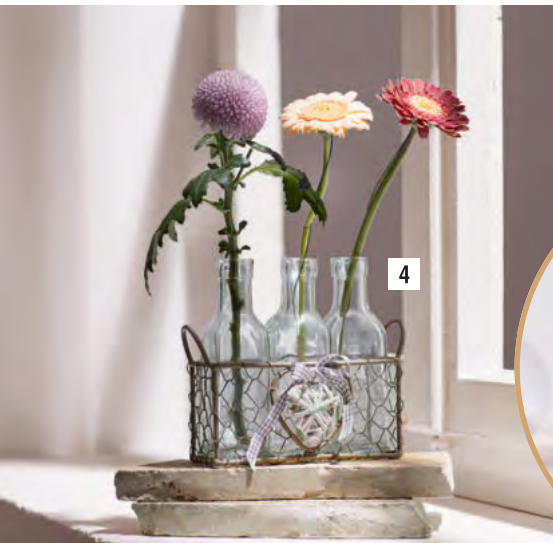

farbenfroh bedruckt
Made in Europe

1

14,99 €
8,99 €

2

2

3

4

1 Tischläufer "Farbenspiel",