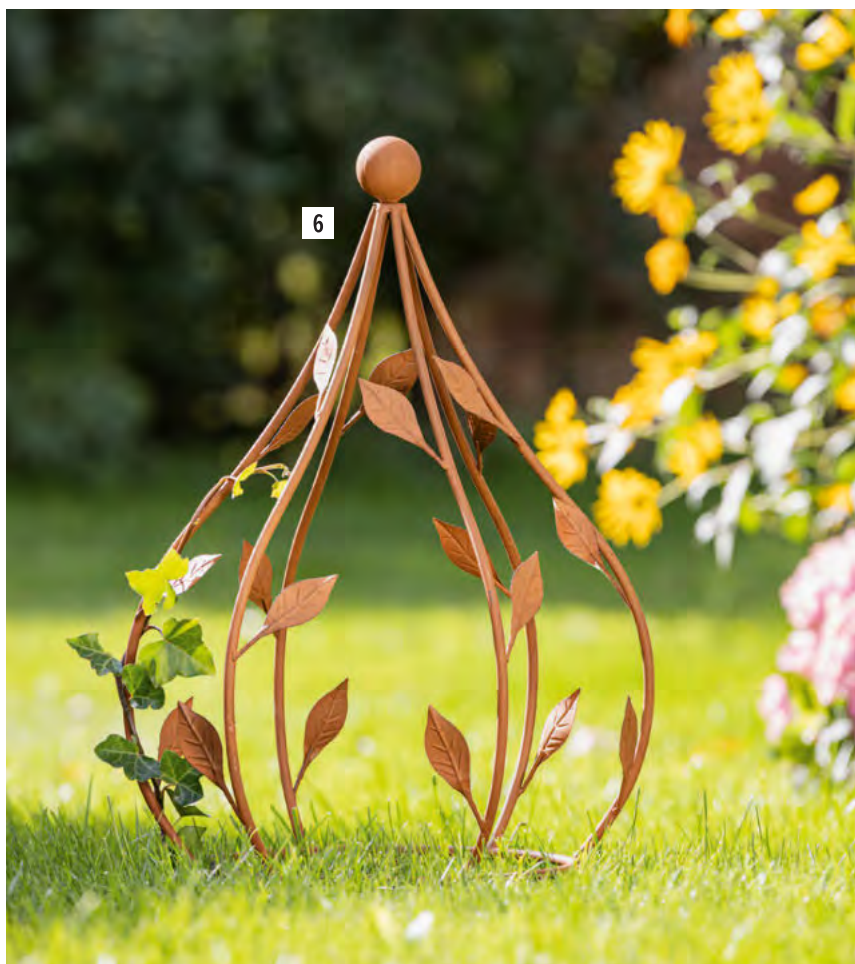

**13 Sichtschutz "Immergrün",
Weidenzaun, Kunststoff, 200 x 100 cm,**
hier gezeigte Größe 170 x 110 cm
10.086.1 54,99 €

1

1 Gartenstecker "Katze mit Schmetterling", Metall, Edelstahl, Höhe 48 cm
77.082.6 7,99 €

2

2 Gartenstecker "Fee mit Blumen", Metall, Rostfinish, Höhe 89 cm, einfache Selbstmontage
77.086.3 5,99 €

3

3 Gartenstecker "Junge & Mädchen", 2er Set, Metall, Höhe 55 cm
77.061.0 9,99 €

4 Solar-Laterne "Gartenzauber", Metall, Edelstahl, warmweiße LED, Solarpanel, Ø 14 x 20 cm, für den Außenbereich geeignet
77.055.2 13,99 €

solarbetriebene LED-Deko

4

5 Stecker "Feder", Metall, Edelstahl, Höhe 79 cm, einfache Selbstmontage, Stückpreis
77.062.8 10,99 €

6 Rankhilfe "Blätter", Metall, Ø 41 cm, Höhe 68 cm
77.707.2 22,99 €

7 Pflanzer "Rostherz", stehend, 2er Set, Metall, 19 x 7 x 24 cm, 23 x 10 x 32 cm
22.209.3 29,99 €

5

6

7

- 8 Dekofigur "Mädchen",**
2er Set, Metall, Rostfinish,
Höhe 28 cm, 30 cm
77.086.1 **17,99 €**
- 9 Gartenstecker "Pilzfreunde",**
2er Set, Metall, Edelrost,
Höhe 28 cm
77.086.2 **4,59 €**

8

9

6,99 €
4,59 €