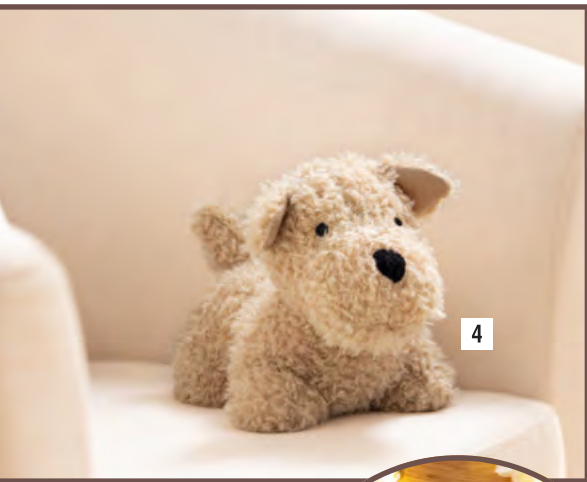

12 Tischläufer "Blumenzauber", 100% Polyester, 40 x 140 cm
61.702.5 9,99 €

1

2

3

batteriebetriebene LED-Deko

4

5

6