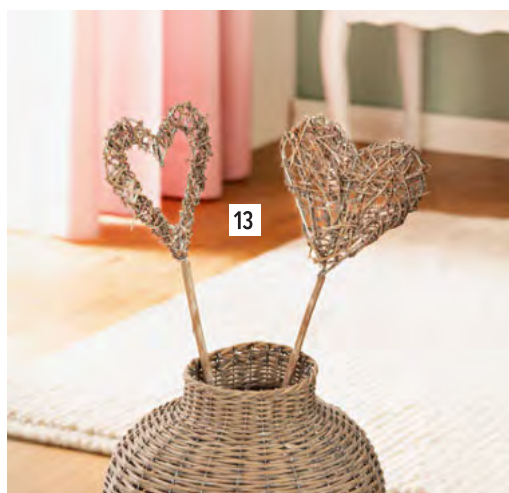

8

9

10

11

beidseitig verwendbar

12

10 Tabletkorb, rund, Vollweide, Holzboden, Ø 30 x 7 cm
10.225.7 **8,99 €**

11 Pflanzkorb "Herzen", 2er Set, Spaltweide, Holzspan, grau gekalkt, Textil, ausgeschlagen mit Folie, Ø 28 x 15 cm, Ø 36 x 19 cm
10.132.1 **18,99 €**

12 Kerzenhalter "Classical", 5er Set, Glas, Ø 4 cm - 8 cm, Höhe 5 cm - 8 cm
77.086.6 **6,99 €**

13 Stecker "Herz", 2er Set, Ulme, Lärche, Weide, ca. Höhe 60 cm
50.602.4 **3,99 €**

14 Tischläufer "Blätter", cremeweiß, bestickt, verschiedene Stoffstrukturen, 100% Polyester, 35 x 140 cm
61.255.1 **9,99 €**

15 Beistelltisch "Country-Style", Metall, dunkelbraun, Holz, 48 x 30 x 68 cm, Schublade 34 x 27 x 13 cm
22.354.9 **74,99 €**

13

14

15