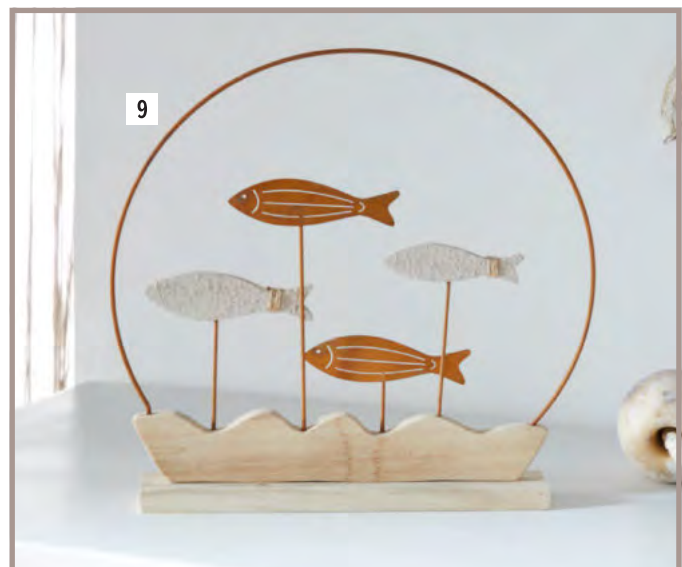

18,99 €
11,99 €

1

2

3

4

1 Wanddeko "Fisch", 2er Set,
Metall, 28 x 28 cm, 36 x 27 cm
77.091.7 11,99 €

2 Hänger "Anker", Mangoholz, Sisal,
31 x 48 cm
77.810.7 9,99 €

3 Capizgirlande "Bubbles",
Metall, Länge 110 cm, Stückpreis
77.081.7 5,99 €

4 Tischläufer "Coastal Town",
100% Baumwolle, 40 x 140 cm
69.251.0 6,99 €

5 Dekokissen "Seepferdchen",
Samtoptik, 100% Polyester, 27 x 58 cm
61.006.4 11,99 €

7 Bündel "Blütenkugel", 4er Set,
Kunststoffgräser, ca. GH 105 cm
22.255.6 12,99 €

6 Dekokissen "Seestern", Rückseite
Canvas, 55% Polyester, 45% Baumwolle,
Füllung 100% Polyester, Ø 51 cm
61.006.6 15,99 €

8 Holzdeko "Seestern", 2er Set,
Aluminiumguss, Mangoholz, naturbelassen,
Höhe 15 cm, 17 cm
77.810.0 8,99 €

NEU

5

6

7

4er Set

8

9