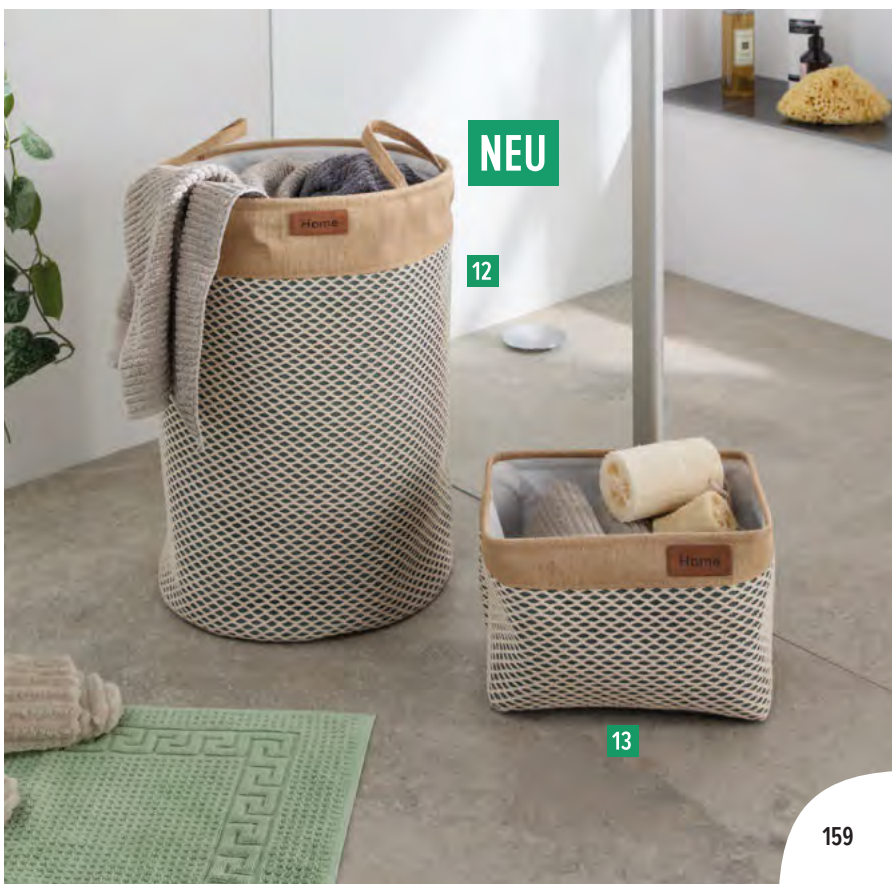

7

8

9

GEMÜTLICHES BADEZIMMER

11 Wäschekorb "Wasserhyazinthe",
Metallrahmen, Stoffeinsatz, Flachdeckel mit
Holzgriff, 34 x 26 x 45 cm
58.101.2 **42,99 €**

12 Stoffkorb "Home", groß,
90% Polyester, 10% Baumwolle, Jute,
Kunstleder, Ø 38 x 54 cm
50.702.1 **24,99 €**

13 Stoffkorb "Home", klein,
90% Polyester, 10% Baumwolle, Jute,
Kunstleder, 33 x 23 x 20 cm
50.702.2 **11,99 €**

10

11

NEU

12

13