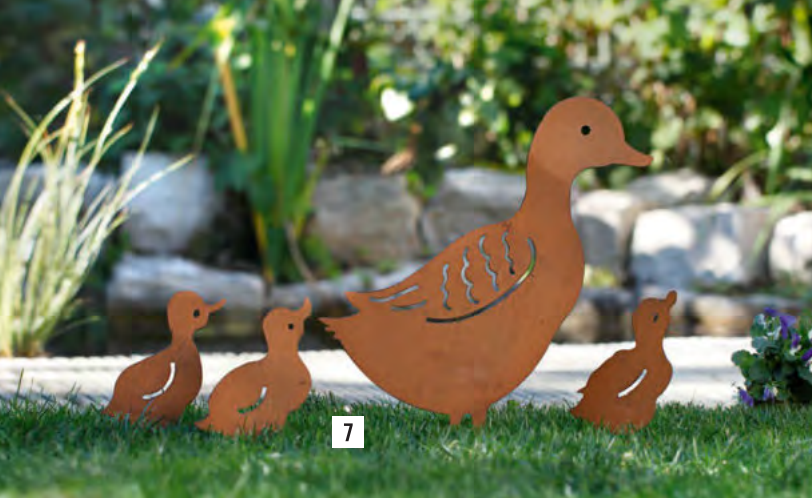

4 **Haus "Rost", 2er Set**, Metall, Edelrost, Höhe 45 cm, 55 cm
77.704.4 **42,99 €**

5 **Herzstecker "Rustikal"**, Ulmenzweige, Metall, ca. 39 x 5 x 90 cm
10.588.3 **16,99 €**

6 **Windlicht-Säule "Flammen"**, 2er Set, Metall, mattschwarz, Halterung für 2 bzw. 3 Kerzen, Ø 18 x 80 cm, Ø 20 x 99 cm, Kerzenhalter Ø 12 cm
22.921.9 **59,99 €**

4

5

6

7

8

9

7 Gartenstecker "Entenfamilie", 4er Set,
Metall, Ente ca. 30 x 35 cm,
Entenküken 12 x 14 cm
22.932.6 **18,99 €**

8 Pflanzkugel "Rost", 2er Set,
Metall, zum Bepflanzen geeignet,
19 x 17 x 21 cm, 23 x 21 x 25 cm
22.916.6 **24,99 €**

**9 Gartenstecker "Kugel-
sonne", 2er Set, Metall,**
Ø 29 cm, Höhe 103 cm, Ø 39 cm,
Höhe 127 cm, einfache Selbstmontage
22.126.2 **19,99 €**

10

10 Pflanze "Treibholz",
naturbelassen, ausgeschlagen mit Folie,
Ø 38 x 16 cm
52.050.5 **11,99 €**