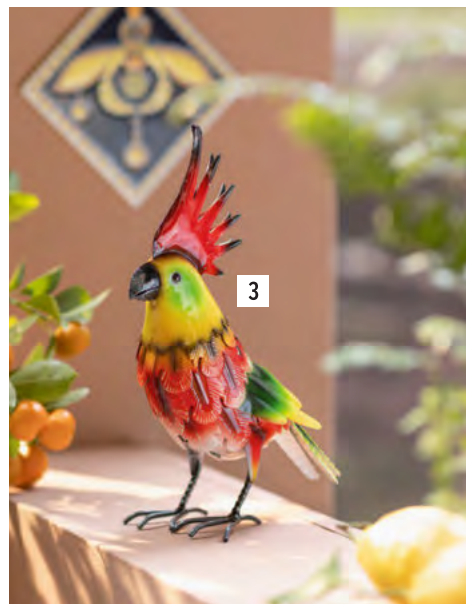

1 **NEU**

1 Wanddeko "Papagei",
Metall, 53 x 45 cm
77.114.2 13,99 €

2 Solar-Deko "Butterfly & Beetle", 2er Set, Metall, lackiert, je 4 warmweiße LEDs, Solarpanel, An-/Aus-Schalter, Kunststoff, 19 x 12 cm, 16 x 15 cm, für den Außenbereich geeignet
77.088.2 11,99 €

3 Dekovogel "Kakadu",
Metall, Höhe 30 cm
77.090.2 25,99 €

solarbetriebene LED-Deko

URLAUBSFLAIR FÜR ZUHAUSE

4 Beistelltisch "Blue", 2er Set,
Metall, Ø 31 x 40 cm, Ø 41 x 46 cm
77.707.4 65,99 €

5 Stofftasche "Vacation",
90% Baumwolle, 10% Viskose,
Innenfutter 100% Polyester,
60 x 20 x 40 cm, GH 80 cm
60.508.1 9,99 €

5 **14,99 €**
9,99 €

Dekovase "Aquagrün", 4er Set
Seite 57 Abb. 10

6

7