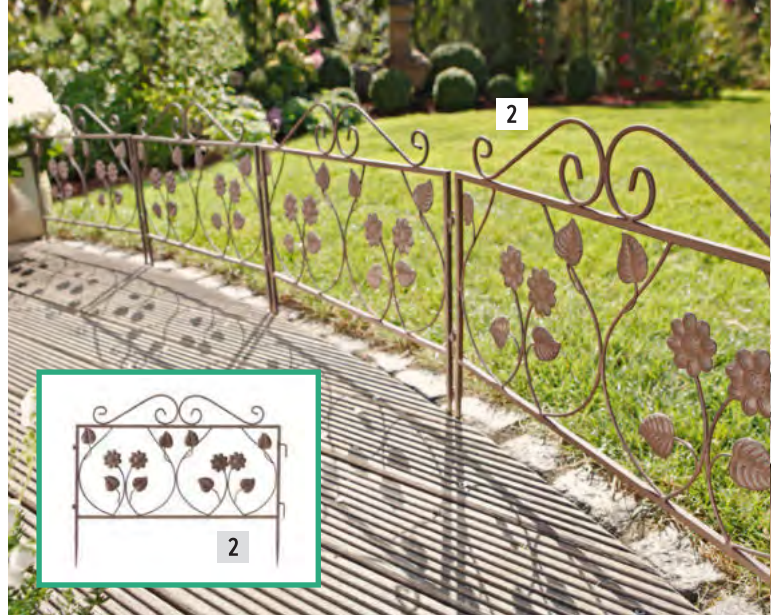

9 Rankhilfe "Schwertlilie",
3er Set, Metall, mattschwarz, patiniert,
Ø 17 x 86 cm, Ø 21 x 100 cm,
Ø 26 x 114 cm
22.981.6 59,99 €

10 Rankhilfe "Halbbogen",
Metall, dunkelbraun, 125 x 35 x 240 cm,
einfache Selbstmontage
22.985.8 84,99 €

Gartenstecker mit Edelmetall

140
JAHRE
SEIT 1885

JUBILÄUMS-
ARTIKEL

Picknickkorb
mit Geschirr für
2 Personen, 16tlg.

1 Picknickkorb "Duo", 16tlg., Vollweide, lackiert, Kunstleder, Textilinnenfutter mit Thermofunktion, inkl. Kühltasche und Flaschenkühlbeutel, Porzellangeschirr und Gläser für 2 Personen, 40 x 30 x 20 cm
10.620.4

64,99 €

Hier geht's zu den Garten-Highlights
QR-Code scannen und inspirieren lassen

319,00 €
239,00 €

**JUBILÄUMS-
PREIS**

7,99 €
4,99 €

6

abwaschbar & wasserabweisend

2 Dekozaunelement "Blume", Metall, braun, Stecksystem, 57 x GH 45 cm, Stückpreis
22.933.0 12,99 €

3 Gartenstecker "Blume", 2er Set, Metall, Edelstahl, Höhe 85 cm, 105 cm, einfache Selbstmontage
77.089.0 17,99 €

4 Rankbogen "Antik", Metall, braun, 166 x 42 x 250 cm, seitliche Abstellfläche 28 x 39 cm, einfache Selbstmontage, Lieferung innerhalb Deutschland und nach Österreich möglich
22.730.6 239,00 €