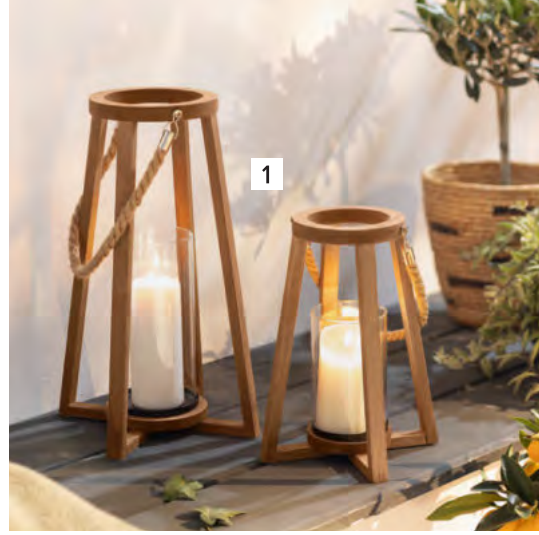

- 1 Laterne "Conical", 2er Set,**
Holz, Metall, mattschwarz, Jute,
15 x 15 x 26 cm, 18 x 18 x 37 cm,
Glaszylinder Ø 8 x 13 cm,
Ø 10 x 19 cm
77.103.1 29,99 €
- 2 Tischläufer "Home Essentials",** 100% Baumwolle,
40 x 150 cm
68.001.8 12,99 €
- 3 Pflanzkübel "Trend",** Metall,
UV-beständig, zum Bepflanzen mit Folie ausschlagen, 30 x 30 x 58 cm,
Standfläche 16 x 16 cm, für den Außenbereich geeignet
77.710.2 32,99 €
- 4 Pflanzampel "Ranken",**
Metall, mattschwarz, zum Bepflanzen mit Folie ausschlagen,
Pflanzschale Ø 20 x 10 cm, GH 42 cm
77.110.8 10,99 €
- 5 Laterne "Industrial Black",**
Metall, mattschwarz, Glas,
20 x 20 x 46 cm
77.113.2 22,99 €
- 6 LED-Solarstecker "Spot",**
Kunststoff, schwenkbar, warmweiße LED,
Solarpanel, An-/Aus-Schalter,
ca. Höhe 17 cm, mit Erdspeiß 33 cm,
für den Außenbereich geeignet
77.112.3 9,99 €