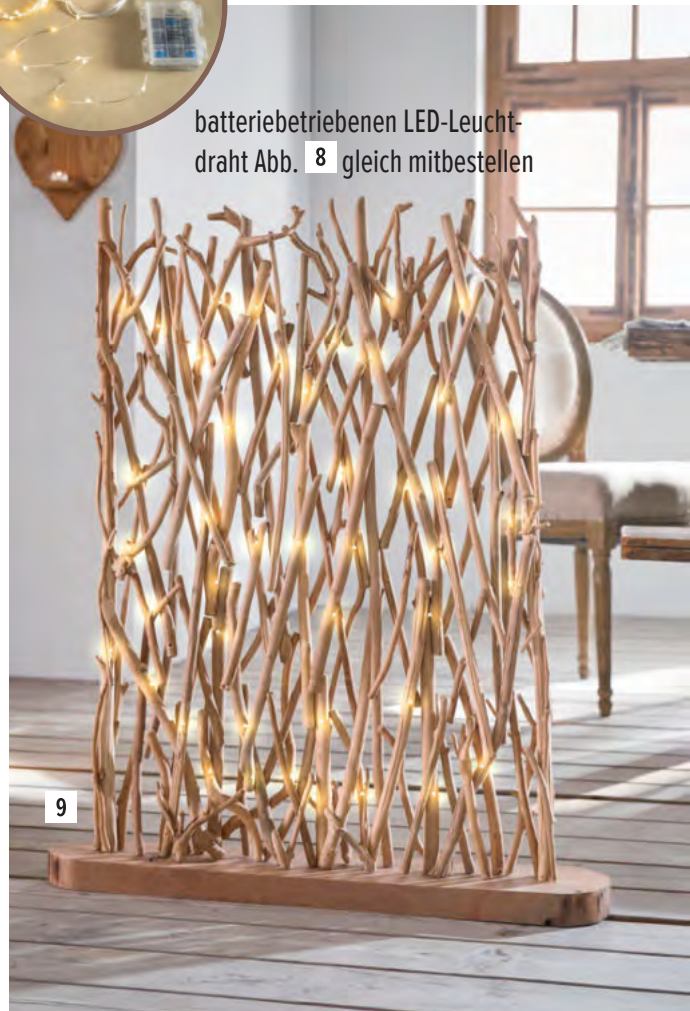

*hochwertige Velvet-Qualität
Made in Europe*