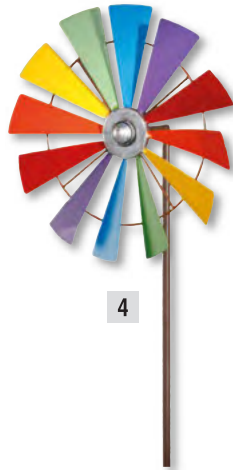

6 Solar-Deko "Blütenlaterne", Metall, mattschwarz, Holz, Laterne innen vergoldet, warmweiße LED, Solarpanel, An-/Aus-Schalter, Höhe 47 cm, Laterne Ø 7 x 12 cm, für den Außenbereich geeignet
77.111.8 15,99 €

7 Solarstecker "Blume", Metall, mattschwarz, 24 warmweiße LEDs, Solarpanel, An-/Aus-Schalter, Kunststoff, Höhe 84 cm, einfache Selbstmontage, für den Außenbereich geeignet
77.110.2 17,99 €

8 Kerze "Fackel", 4er Set, Wachs, Holz, Höhe 50 cm, Brenndauer ca. 2,5 Stunden
77.060.7 4,99 €