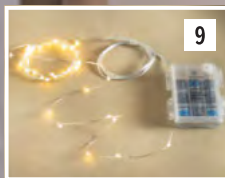

8

9

10

dekoriert mit batteriebetriebenen LED-Leuchtdraht Abb. 9

12

12 Vase "Wurzelholz", hoch,
jedes Stück ein Unikat, ca. Höhe 30 cm,
Glasvase Ø 6 cm
77.907.8 32,99 €

13 Kommode "Makramee",
Holz, Textil, 56 x 27 x 77 cm, Schub-
laden 30 x 22 x 15 cm, 14 x 22 x 15 cm
50.001.8 84,99 €

14 Schaukel "Makramee",
100% Polycotton, Metallrahmen und -ringe,
Belastbarkeit ca. 110 kg,
Sitzfläche 65 x 20 cm, Höhe 210 cm
60.505.0 32,99 €

21,99 €
15,99 €

11

13

14

14