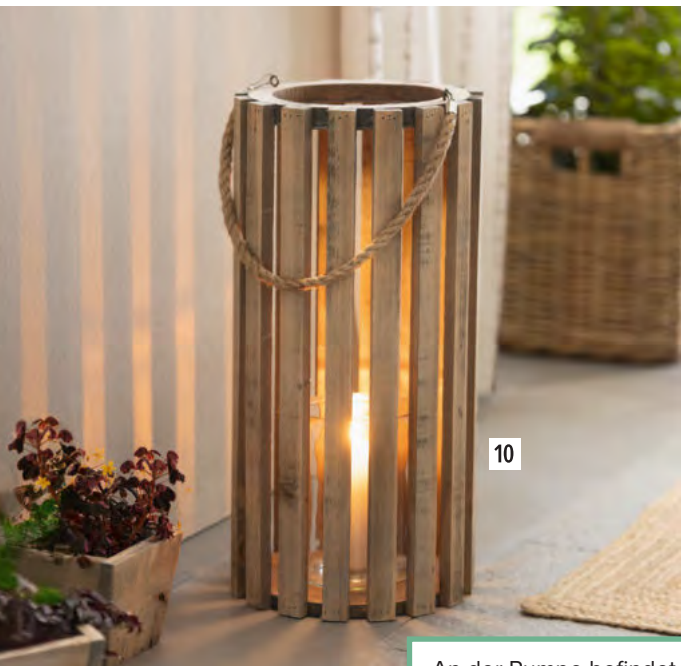

6

NEU

7

Citronelladuft

8

aufladbare LED-Deko mit Touchfunktion

NEU

9

6 Weinkühler "Beton-Style", 2tlg., Zement, schwere Qualität, möbelschonende Kunststoffknoppen, Untersetzer Ø 15 x 2 cm, Kühler Ø 13 x 21 cm
77.501.2 9,99 €

7 Stoffkorb "Blumen", klein, 90% Polyester, 10% Baumwolle, 29 x 19 x 18 cm, Stückpreis
50.702.0 8,99 €

8 Duftkerze "Citronella", 2er Set, Wachs, Terracotta, Ø 7 x 7 cm, Ø 9 x 9 cm, Brenndauer ca. 9 bzw. 20 Stunden
77.060.6 3,99 €

9 LED-Lampe "Stableuchte", Kunststoff, Glas, warmweiße LED, stufenlos dimmbar, Touchfunktion, inkl. USB-C-Ladekabel, Ø 7 x 20 cm, für den Außenbereich geeignet
77.114.7 12,99 €

10 Holzlaterne "Recycling-Chic", Struktur und Farbe können variieren, da Naturprodukt, Hanfkordel, Ø 28 x 58 cm, Glaseinsatz Ø 15 x 20 cm
52.001.9 29,99 €

11 Outdoor-Brunnen "Harmonie", Kunststoff, Wasseraustritt oben, 6 warmweiße LEDs, inkl. Pumpe, Ø 45 x 28 cm, Zuleitung 9 Meter, für den Außenbereich geeignet
58.004.5 145,00 €

12 Stoffkorb "Blumen", groß, 90% Polyester, 10% Baumwolle, 41 x 31 x 42 cm
50.701.9 16,99 €

10

Kurz erklärt

An der Pumpe befindet sich ein Knopf zur Steuerung der Wasserdurchflussmenge, so dass Sie genau den gewünschten Wasserdruck erhalten.

11

NEU

12