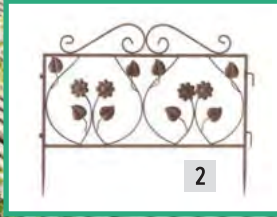

9 Rankhilfe "Schwertlilie",
3er Set, Metall, mattschwarz, patiniert,
Ø 17 x 86 cm, Ø 21 x 100 cm,
Ø 26 x 114 cm
22.981.6 59,99 €

10 Rankhilfe "Halbbogen",
Metall, dunkelbraun, 125 x 35 x 240 cm,
einfache Selbstmontage
22.985.8 84,99 €

Gartenstecker mit Edelmetall

140
JAHRE
SEIT 1885

JUBILÄUMS-
ARTIKEL

Picknickkorb
mit Geschirr für
2 Personen, 16tlg.

1 Picknickkorb "Duo", 16tlg., Vollweide, lackiert, Kunstleder, Textilinnenfutter mit Thermofunktion, inkl. Kühltasche und Flaschenkühlbeutel, Porzellangeschirr und Gläser für 2 Personen, 40 x 30 x 20 cm
10.620.4